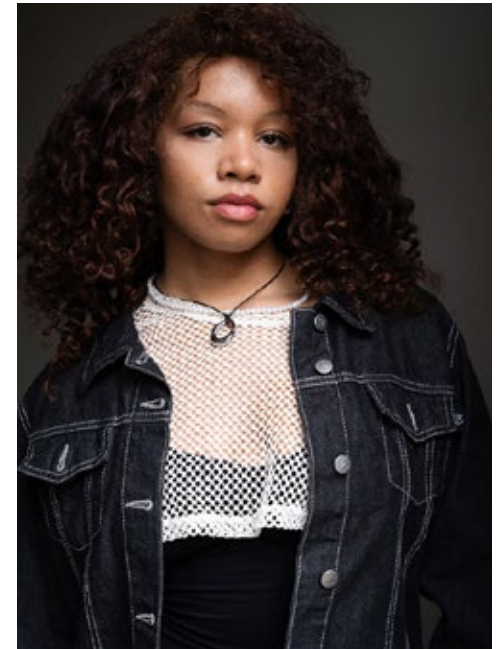

ADA

**indeed**  
CHARACTERS

GRÖSSE: **169**  
MASSE: **96-78-102**  
KONF: **38/40**  
SCHUHE: **40**

HAARE: **BRAUN**  
AUGEN: **BRAUN**  
JAHRGANG: **2002**  
AB: **MANNHEIM**

**indeed**  
Scharnweberstr. 4 // 10247 Berlin