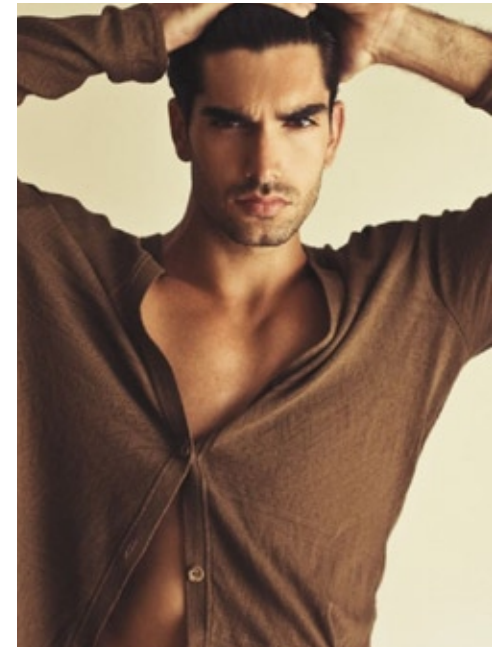

ALBERTO GARCIA

indeed

GRÖSSE: **189 / 6'2** KONF: **52**
BRUST: **99 / 38"** SCHUHE: **45**
TAILLE: **81 / 31"** HAARE: **BRAUN**
HÜFTE: **97 / 38"** AUGEN: **BRAUN**

indeed
Scharnweberstr. 4 // 10247 Berlin