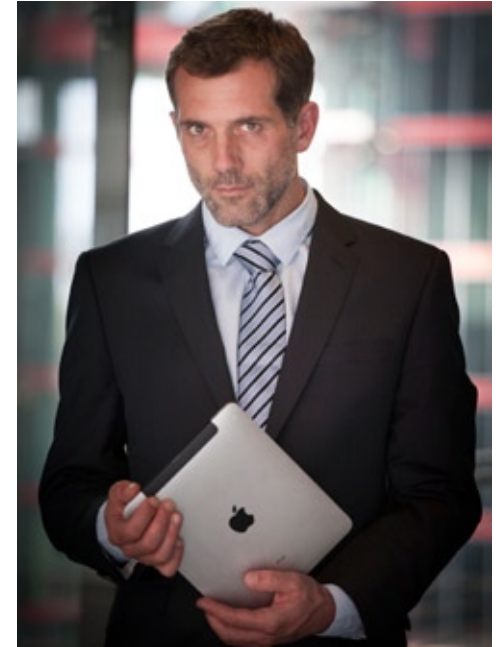

ALEX M.

**indeed**  
CHARACTERS

GRÖSSE: 185  
KONF: 48/50  
SCHUHE: 45

HAARE: SALZ&PFEFFER  
AUGEN: BRAUN-GRÜN  
JAHRGANG: 1975

**indeed**  
Frankfurter Allee 22 // 10247 Berlin

Fon +49 (0)30 97002680  
Fax +49 (0)30 9700 26829  
www.indeedmodels.com  
berlin@indeedmodels.com