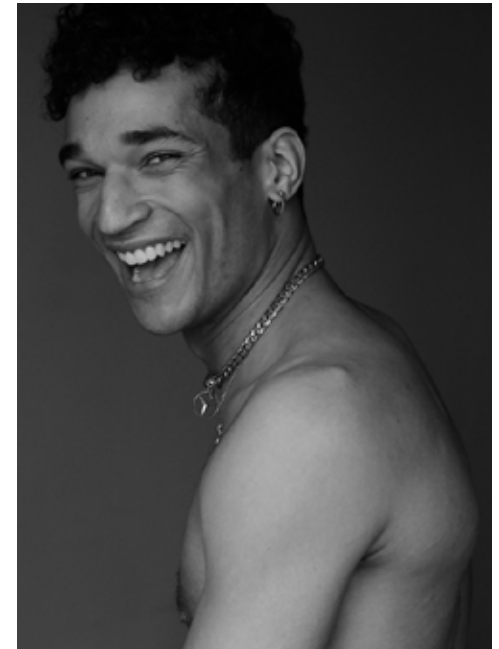

AMANI

indeed

GRÖSSE: 189 / 6'2
BRUST: 98 / 39"
TAILLE: 76 / 30"
HÜFTE: 98 / 39"
KONF: 48/50
SCHUHE: 45
HAARE: BRAUN
AUGEN: BRAUN

indeed
Scharnweberstr. 4 // 10247 Berlin

Fon +49 (0)30 9700 2680
Fax +49 (0)30 9700 26829
www.indeedmodels.com
berlin@indeedmodels.com