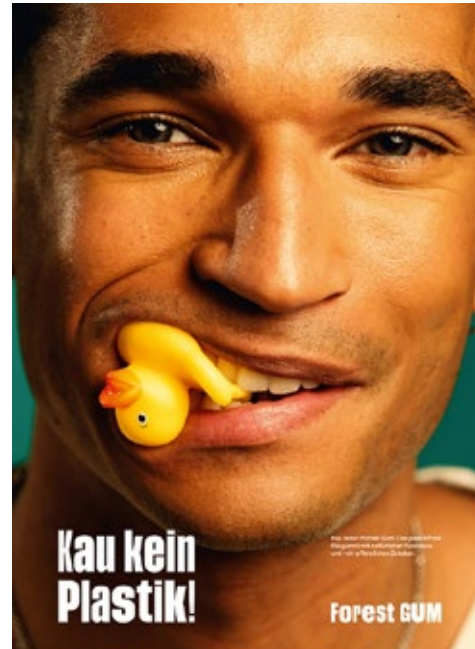

AMANI

indeed

GRÖSSE: 189 / 6'2
BRUST: 98 / 39"
TAILLE: 76 / 30"
HÜFTE: 98 / 39"
KONF: 48/50
SCHUHE: 45
HAARE: BRAUN
AUGEN: BRAUN

indeed
Scharnweberstr. 4 // 10247 Berlin

Fon +49 (0)30 9700 2680
Fax +49 (0)30 9700 26829
www.indeedmodels.com
berlin@indeedmodels.com