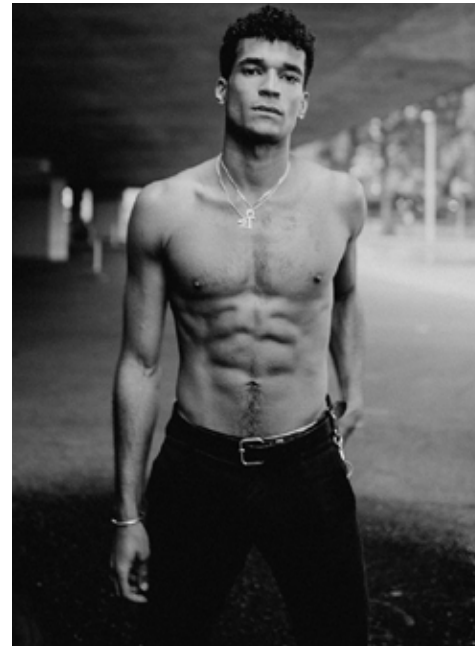

AMANI

indeed

GRÖSSE: 189 / 6'2
BRUST: 98 / 39"
TAILLE: 76 / 30"
HÜFTE: 98 / 39"
KONF: 48/50
SCHUHE: 45
HAARE: BRAUN
AUGEN: BRAUN

indeed
Scharnweberstr. 4 // 10247 Berlin

Fon +49 (0)30 9700 2680
Fax +49 (0)30 9700 26829
www.indeedmodels.com
berlin@indeedmodels.com