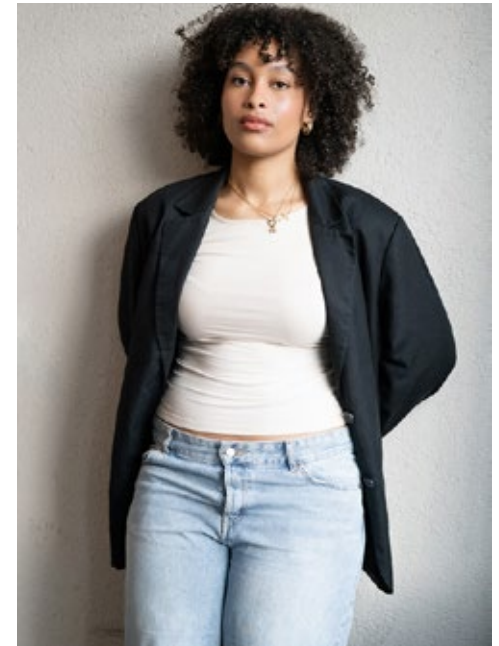

AMELIE B.

**indeed**

GRÖSSE: 175 / 5'9" KONF: 40/42  
BRUST: 95 / 37" SCHUHE: 42  
TAILLE: 75 / 30" HAARE: BRAUN  
HÜFTE: 110 / 43" AUGEN: BRAUN

**indeed** Fon +49 (0)30 9700 2680  
Fax +49 (0)30 9700 26829  
Scharnweberstr. 4 // 10247 Berlin [www.indeedmodels.com](http://www.indeedmodels.com)  
berlin@indeedmodels.com