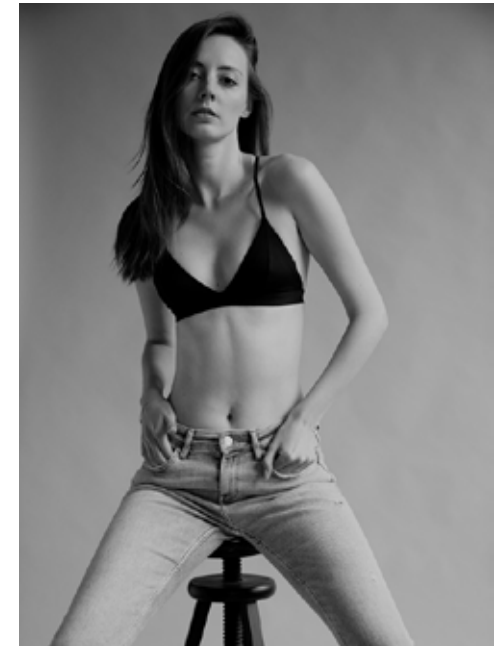

**ANASTASIA KHOLOSTA** **indeed**

GRÖSSE: 176 / 5'9"    KONF: 34  
BRUST: 84 / 33"    SCHUHE: 38/39  
TAILLE: 61 / 24"    HAARE: BRAUN  
HÜFTE: 90 / 35"    AUGEN: BRAUN

**indeed**    Fon +49 (0)30 9700 2680  
Scharnweberstr. 4 // 10247 Berlin    Fax +49 (0)30 9700 26829  
www.indeedmodels.com  
berlin@indeedmodels.com