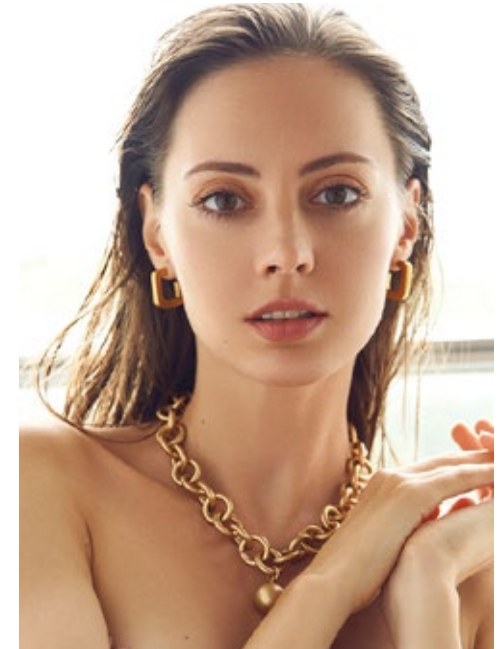

**ANASTASIA KHOLOSTA** **indeed**

GRÖSSE: 176 / 5'9"    KONF: 34  
BRUST: 84 / 33"    SCHUHE: 38/39  
TAILLE: 61 / 24"    HAARE: BRAUN  
HÜFTE: 90 / 35"    AUGEN: BRAUN

**indeed**    Fon +49 (0)30 9700 2680  
Scharnweberstr. 4 // 10247 Berlin    Fax +49 (0)30 9700 26829  
www.indeedmodels.com  
berlin@indeedmodels.com