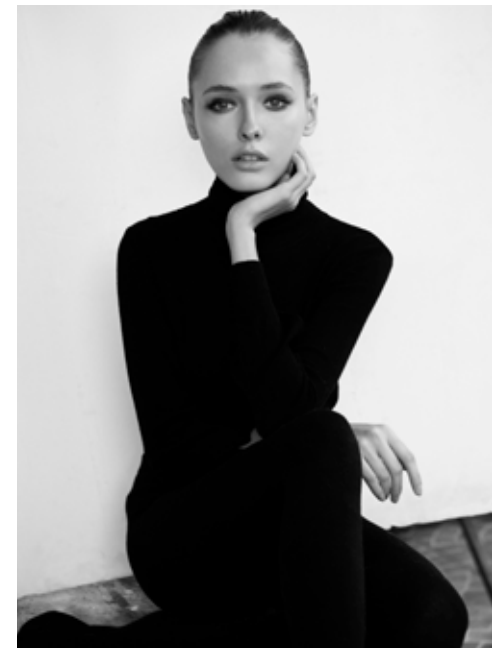

ANETA ZETA

indeed

GRÖSSE: 176 / 5'9
BRUST: 83 / 32"
TAILLE: 64 / 25"
HÜFTE: 91 / 35"
KONF: 34
SCHUHE: 39
HAARE: BRAUN
AUGEN: BLAU

indeed
Scharnweberstr. 4 // 10247 Berlin
Fon +49 (0)30 9700 2680
Fax +49 (0)30 9700 26829
www.indeedmodels.com
berlin@indeedmodels.com