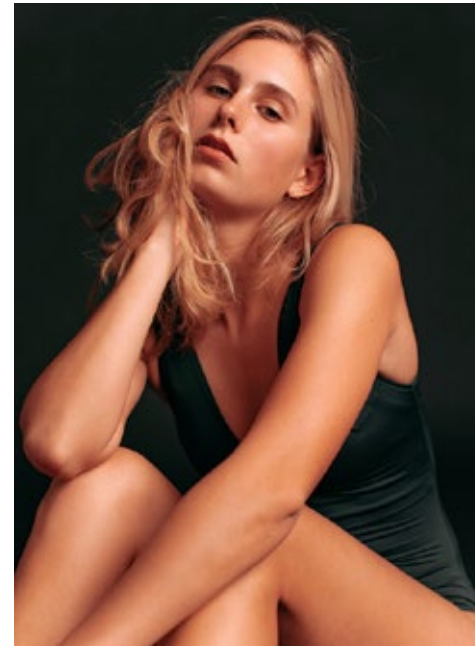

ANNABEL KARMELK

**indeed**  
CHARACTERS

GRÖSSE: 170  
MASSE: 84-64-91  
KONF: 34  
SCHUHE: 39

HAARE: **BLOND**  
AUGEN: **GRÜN-BLAU**  
JAHRGANG: 1996  
AB: **BERLIN**

**indeed**  
Scharnweberstr. 4 // 10247 Berlin