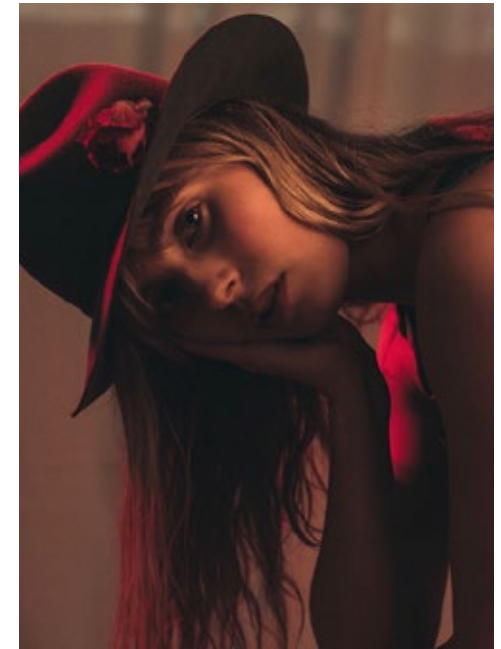

ANNABEL KARMELK

**indeed**  
CHARACTERS

GRÖSSE: 170  
MASSE: 84-64-91  
KONF: 34  
SCHUHE: 39

HAARE: **BLOND**  
AUGEN: **GRÜN-BLAU**  
JAHRGANG: 1996  
AB: **BERLIN**

**indeed**  
Scharnweberstr. 4 // 10247 Berlin