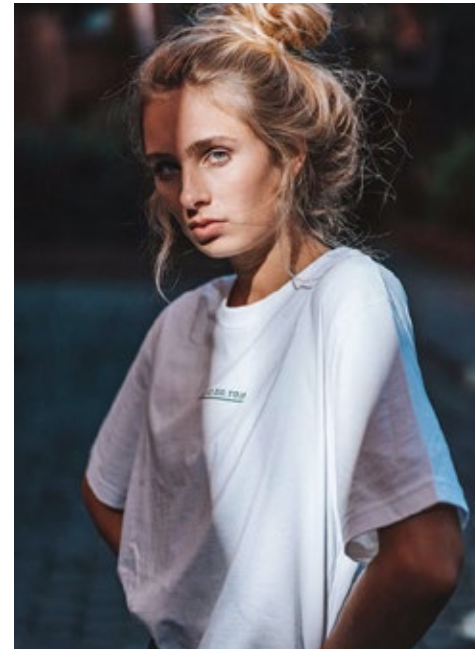

ANNABEL KARMELK

**indeed**  
CHARACTERS

GRÖSSE: 170  
MASSE: 84-64-91  
KONF: 34  
SCHUHE: 39

HAARE: **BLOND**  
AUGEN: **GRÜN-BLAU**  
JAHRGANG: 1996  
AB: **BERLIN**

**indeed**  
Scharnweberstr. 4 // 10247 Berlin