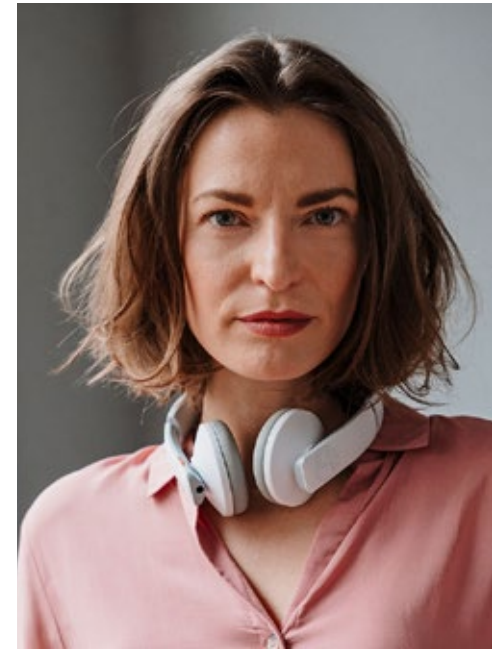

**ANNE WINKLER**

**indeed**  
CHARACTERS

GRÖSSE: 177  
MASSE: 85-68-92  
KONF: 36  
SCHUHE: 40

HAARE: **BLOND**  
AUGEN: **GRÜN**  
JAHRGANG: 1980  
AB: **BERLIN**

**indeed**  
Scharnweberstr. 4 // 10247 Berlin