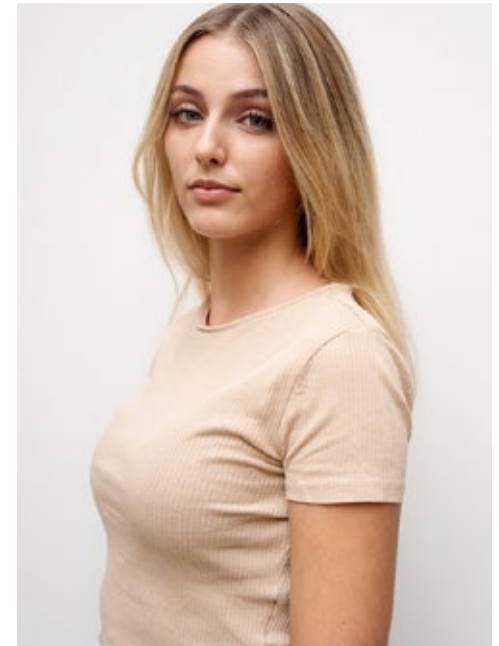

ANNIKA W.

indeed
CHARACTERS

GRÖSSE: **163**
MASSE: **80-62-91**
KONF: **34**
SCHUHE: **38**

HAARE: **BLOND**
AUGEN: **BLAU**
JAHRGANG: **2004**
AB: **BERLIN**

indeed Fon +49 (0)30 9700 2680
Fax +49 (0)30 9700 26829
Scharnweberstr. 4 // 10247 Berlin www.indeedmodels.com
berlin@indeedmodels.com