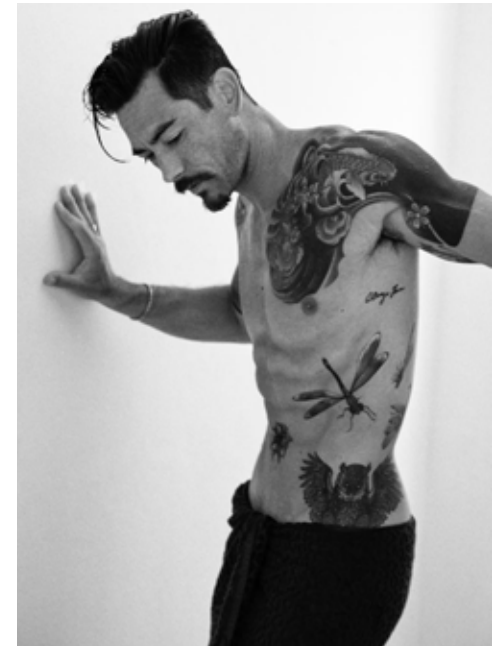

ANTHONY C.

indeed

GRÖSSE: 185/ 6'1"
BRUST: 99 / 38"
TAILLE: 79 / 31"
HÜFTE: 99 / 38"

KONF: 48/50
SCHUHE: 43
HAARE: BRAUN
AUGEN: BRAUN

indeed
Scharnweberstr. 4 // 10247 Berlin

Fon +49 (0)30 9700 2680
Fax +49 (0)30 9700 26829
www.indeedmodels.com
berlin@indeedmodels.com