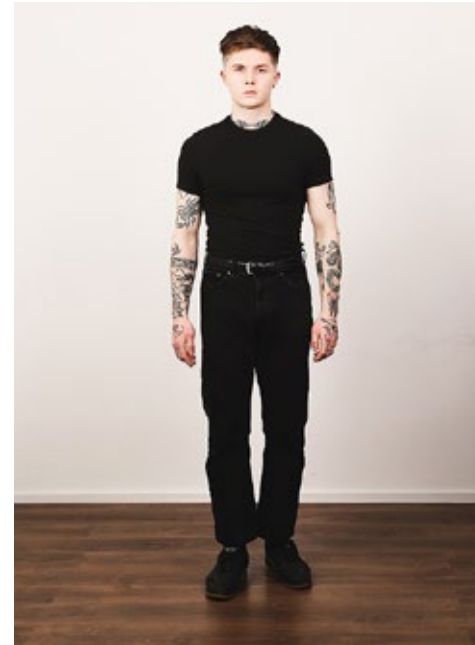

ARCHIE

indeed
CHARACTERS

GRÖSSE: **183**
MASSE: **100-83-97**
KONF: **48/50**
SCHUHE: **46**

HAARE: **BRAUN**
AUGEN: **BRAUN**
JAHRGANG: **1998**
AB: **BERLIN**

indeed
Scharnweberstr. 4 // 10247 Berlin

Fon +49 (0)30 9700 2680
Fax +49 (0)30 9700 26829
www.indeedmodels.com
berlin@indeedmodels.com