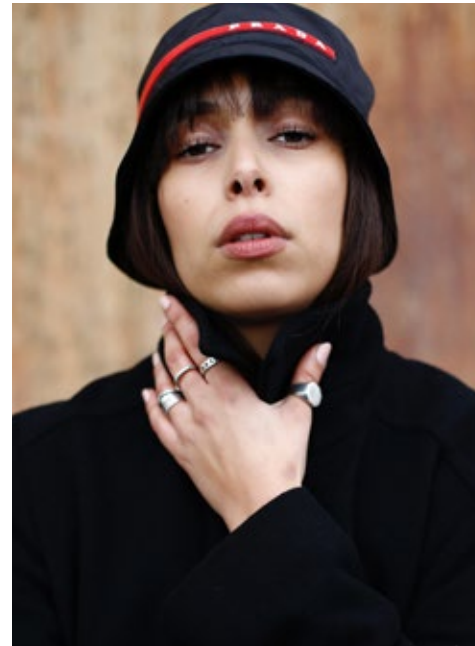

ASMAA

**indeed**  
CHARACTERS

GRÖSSE: 170  
KONF: 38  
SCHUHE: 39

HAARE: BRAUN  
AUGEN: BRAUN  
JAHRGANG: 1992

**indeed**  
Scharnweberstr. 4 // 10247 Berlin

Fon +49 (0)30 9700 2680  
Fax +49 (0)30 9700 26829  
www.indeedmodels.com  
berlin@indeedmodels.com