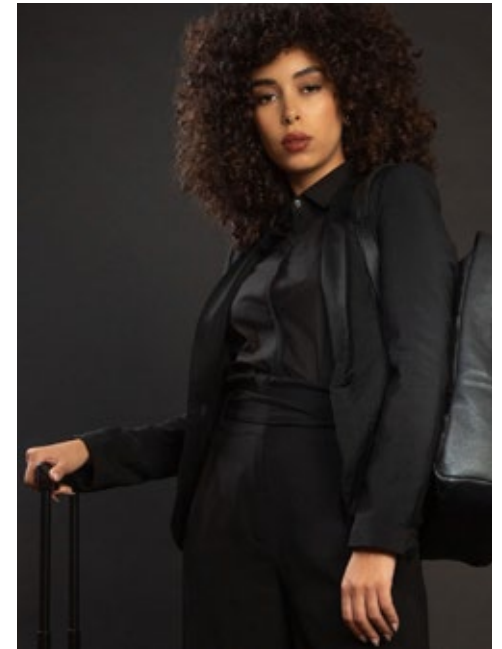

ASMAA

**indeed**  
CHARACTERS

GRÖSSE: 170  
KONF: 38  
SCHUHE: 39

HAARE: BRAUN  
AUGEN: BRAUN  
JAHRGANG: 1992

**indeed**  
Scharnweberstr. 4 // 10247 Berlin

Fon +49 (0)30 9700 2680  
Fax +49 (0)30 9700 26829  
www.indeedmodels.com  
berlin@indeedmodels.com