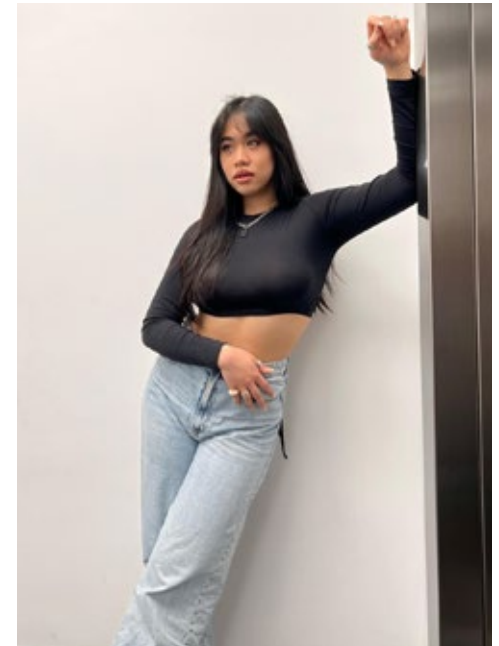

BANG

indeed

GRÖSSE: 176 / 5'9" KONF: 42/44
BRUST: 105 / 41" SCHUHE: 41/42
TAILLE: 79 / 31" HAARE: SCHWARZ
HÜFTE: 106 / 42" AUGEN: BRAUN

indeed
Scharnweberstr. 4 // 10247 Berlin

Fon +49 (0)30 9700 2680
Fax +49 (0)30 9700 26829
www.indeedmodels.com
berlin@indeedmodels.com