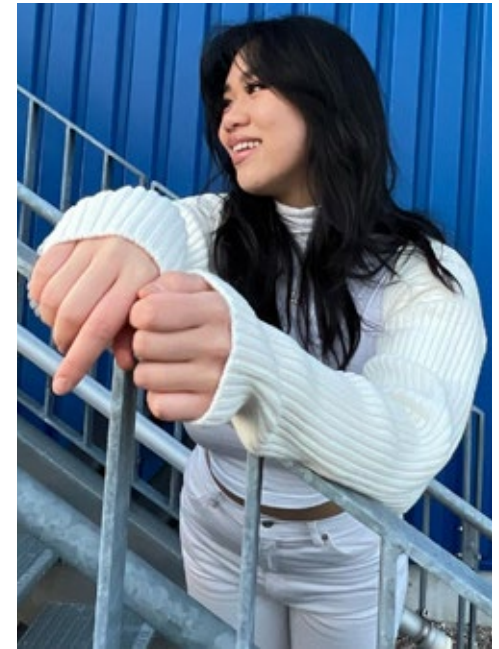

BANG

indeed

GRÖSSE: 176 / 5'9" KONF: 42/44
BRUST: 105 / 41" SCHUHE: 41/42
TAILLE: 79 / 31" HAARE: SCHWARZ
HÜFTE: 106 / 42" AUGEN: BRAUN

indeed
Scharnweberstr. 4 // 10247 Berlin

Fon +49 (0)30 9700 2680
Fax +49 (0)30 9700 26829
www.indeedmodels.com
berlin@indeedmodels.com