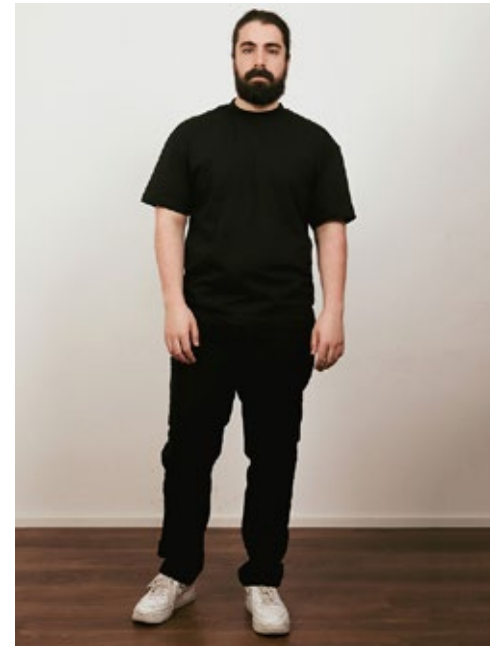

BIJAN

indeed
CHARACTERS

GRÖSSE: **180**
MASSE: **101-87-110**
KONF: **50**
SCHUHE: **42/43**

HAARE: **BRAUN**
AUGEN: **BRAUN**
JAHRGANG: **1996**
AB: **BERLIN**

indeed Fon +49 (0)30 9700 2680
Fax +49 (0)30 9700 26829
Scharnweberstr. 4 // 10247 Berlin www.indeedmodels.com
berlin@indeedmodels.com