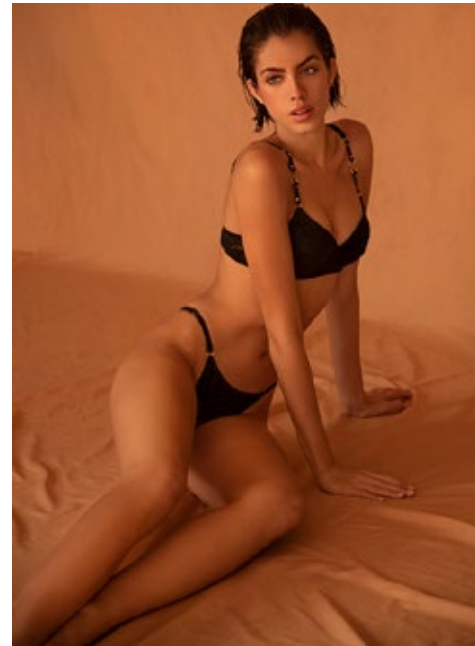

CARLA ABA

indeed

GRÖSSE: **180 / 5'11** KONF: **36**
BRUST: **86 / 34"** SCHUHE: **41**
TAILLE: **63 / 25"** HAARE: **BRAUN**
HÜFTE: **96 / 38"** AUGEN: **BLAU**

indeed Fon +49 (0)30 9700 2680
Fax +49 (0)30 9700 26829
Scharnweberstr. 4 // 10247 Berlin www.indeedmodels.com
berlin@indeedmodels.com