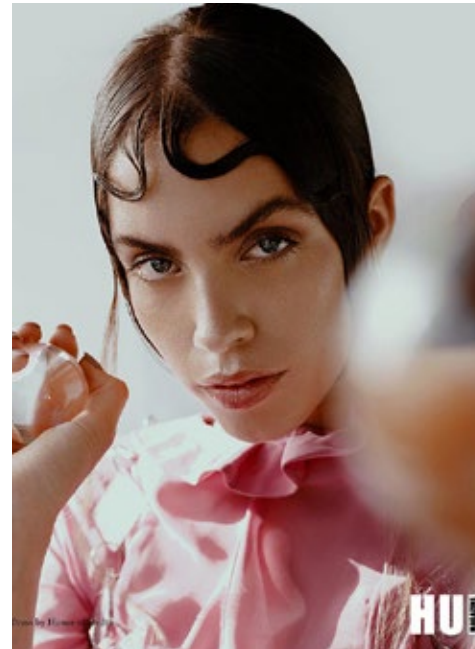

CARLA ABA

indeed

GRÖSSE: **180 / 5'11** KONF: **36**
BRUST: **86 / 34"** SCHUHE: **41**
TAILLE: **63 / 25"** HAARE: **BRAUN**
HÜFTE: **96 / 38"** AUGEN: **BLAU**

indeed Fon +49 (0)30 9700 2680
Fax +49 (0)30 9700 26829
Scharnweberstr. 4 // 10247 Berlin www.indeedmodels.com
berlin@indeedmodels.com