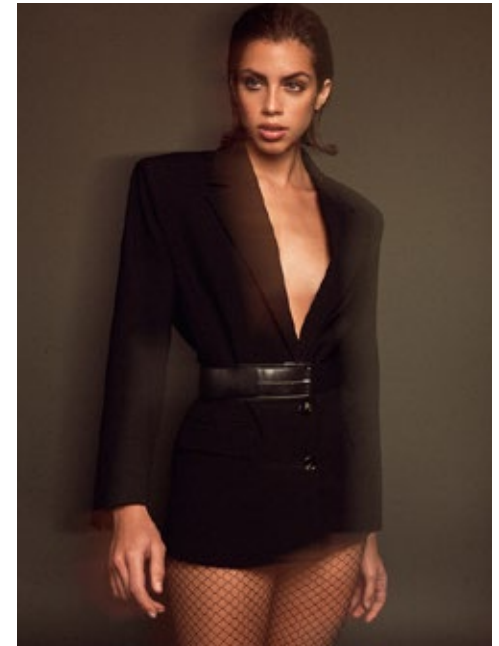

CARLA ABA

indeed

GRÖSSE: **180 / 5'11** KONF: **36**
BRUST: **86 / 34"** SCHUHE: **41**
TAILLE: **63 / 25"** HAARE: **BRAUN**
HÜFTE: **96 / 38"** AUGEN: **BLAU**

indeed Fon +49 (0)30 9700 2680
Fax +49 (0)30 9700 26829
Scharnweberstr. 4 // 10247 Berlin www.indeedmodels.com
berlin@indeedmodels.com