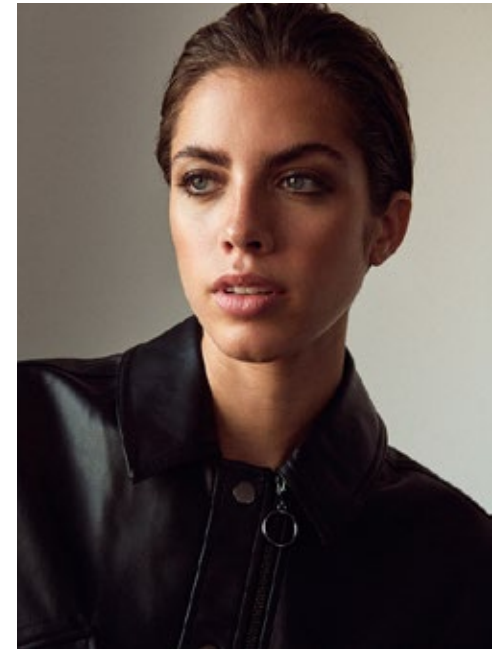

CARLA ABA

indeed

GRÖSSE: **180 / 5'11** KONF: **36**
BRUST: **86 / 34"** SCHUHE: **41**
TAILLE: **63 / 25"** HAARE: **BRAUN**
HÜFTE: **96 / 38"** AUGEN: **BLAU**

indeed Fon +49 (0)30 9700 2680
Fax +49 (0)30 9700 26829
Scharnweberstr. 4 // 10247 Berlin www.indeedmodels.com
berlin@indeedmodels.com