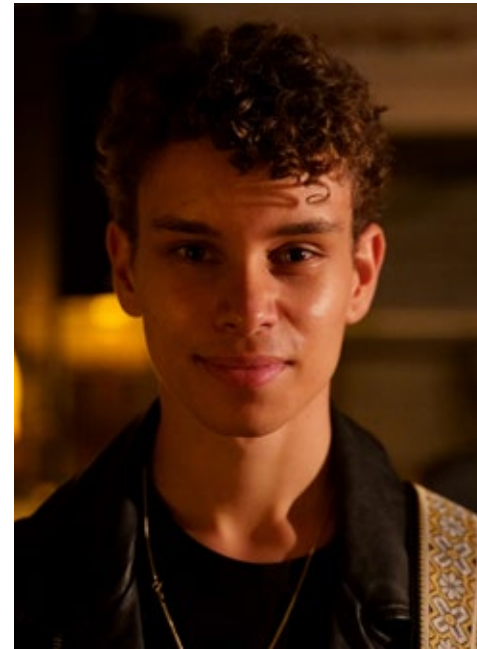

**CHARLIE KRAUSSE**

**indeed**  
CHARACTERS

GRÖSSE: 175  
MASSE: 86-64-90  
KONF: 46/48  
SCHUHE: 42

HAARE: **BRAUN**  
AUGEN: **GRÜN-BLAU**  
JAHRGANG: 1998  
AB: **BERLIN**

**indeed**  
Scharnweberstr. 4 // 10247 Berlin