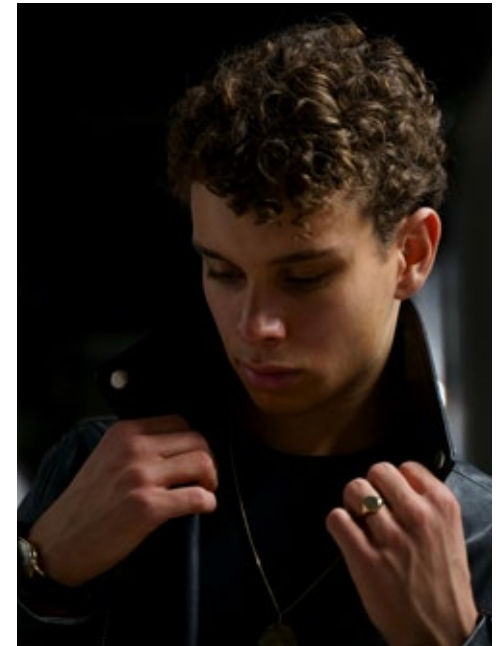

**CHARLIE KRAUSSE**

**indeed**  
CHARACTERS

GRÖSSE: 175  
MASSE: 86-64-90  
KONF: 46/48  
SCHUHE: 42

HAARE: **BRAUN**  
AUGEN: **GRÜN-BLAU**  
JAHRGANG: 1998  
AB: **BERLIN**

**indeed**  
Scharnweberstr. 4 // 10247 Berlin