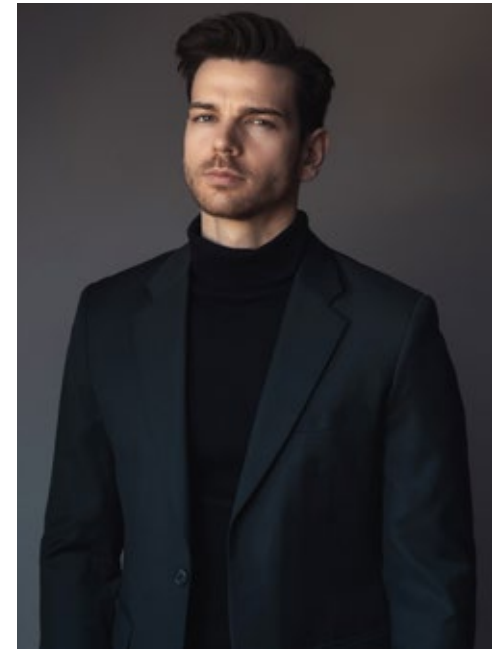

CHRISTIAN HAASE

indeed

GRÖSSE: **186 / 6'1** KONF: **48/50**
BRUST: **99 / 39"** SCHUHE: **43**
TAILLE: **80 / 31"** HAARE: **BRAUN**
HÜFTE: **97 / 38"** AUGEN: **GRÜN**

indeed Fon +49 (0)30 9700 2680
Fax +49 (0)30 9700 26829
Scharnweberstr. 4 // 10247 Berlin www.indeedmodels.com
berlin@indeedmodels.com