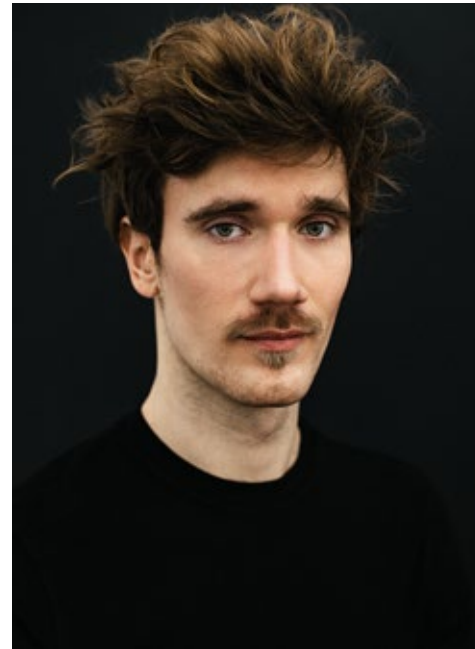

CHRISTIAN RABE

**indeed**

GRÖSSE: 189 / 6'3"    KONF: 48  
BRUST: 95 / 37"    SCHUHE: 45  
TAILLE: 74 / 29"    HAARE: DUNKELBLOND  
HÜFTE: 95 / 37"    AUGEN: GRÜN

**indeed**  
Scharnweberstr. 4 // 10247 Berlin