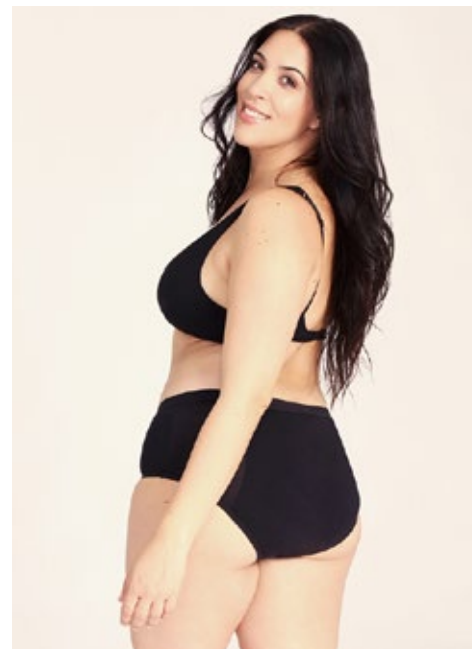

**DANY ROCCHI**

**indeed**

GRÖSSE: 176 / 5'9  
BRUST: 101 / 40"  
TAILLE: 81 / 34"  
HÜFTE: 113 / 44"  
KONF: 44/46  
SCHUHE: 40  
HAARE: BRAUN  
AUGEN: BRAUN

**indeed**  
Scharnweberstr. 4 // 10247 Berlin