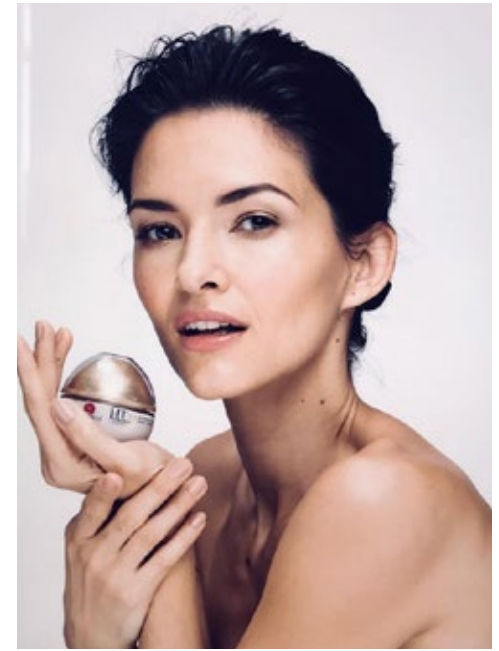

DENISA

indeed

GRÖSSE: 176 / 5'9" KONF: 36
BRUST: 85 / 33" SCHUHE: 40/41
TAILLE: 61 / 24" HAARE: BRAUN
HÜFTE: 91 / 36" AUGEN: BRAUN

indeed Fon +49 (0)30 9700 2680
Scharnweberstr. 4 // 10247 Berlin Fax +49 (0)30 9700 26829
www.indeedmodels.com
berlin@indeedmodels.com