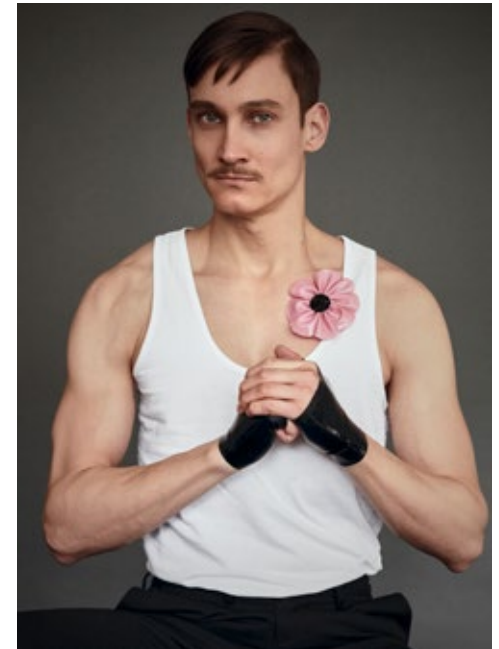

DENNIS DITTER

indeed

GRÖSSE: 180 / 5'11" KONF: 46/48
BRUST: 93 / 36" SCHUHE: 43
TAILLE: 75 / 29" HAARE: **BLOND**
HÜFTE: 91 / 35" AUGEN: **BLAU-GRAU**

indeed
Scharnweberstr. 4 // 10247 Berlin

Fon +49 (0)30 9700 2680
Fax +49 (0)30 9700 26829
www.indeedmodels.com
berlin@indeedmodels.com