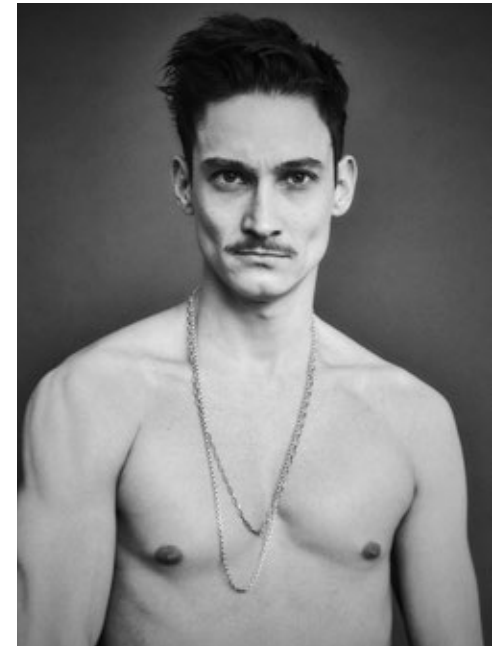

DENNIS DITTER

indeed

GRÖSSE: 180 / 5'11" KONF: 46/48
BRUST: 93 / 36" SCHUHE: 43
TAILLE: 75 / 29" HAARE: **BLOND**
HÜFTE: 91 / 35" AUGEN: **BLAU-GRAU**

indeed
Scharnweberstr. 4 // 10247 Berlin

Fon +49 (0)30 9700 2680
Fax +49 (0)30 9700 26829
www.indeedmodels.com
berlin@indeedmodels.com