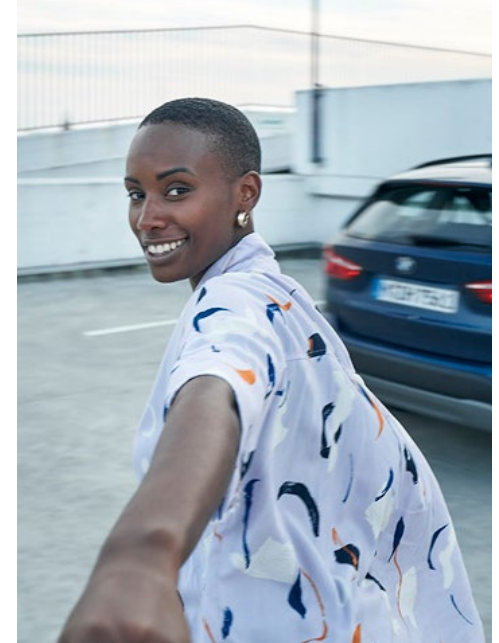

DIVINE

indeed

GRÖSSE: **175 / 5'9** KONF: **38/40**
BRUST: **87 / 34"** SCHUHE: **39**
TAILLE: **66 / 25"** HAARE: **SCHWARZ**
HÜFTE: **108 / 42"** AUGEN: **BRAUN**

indeed
Scharnweberstr. 4 // 10247 Berlin