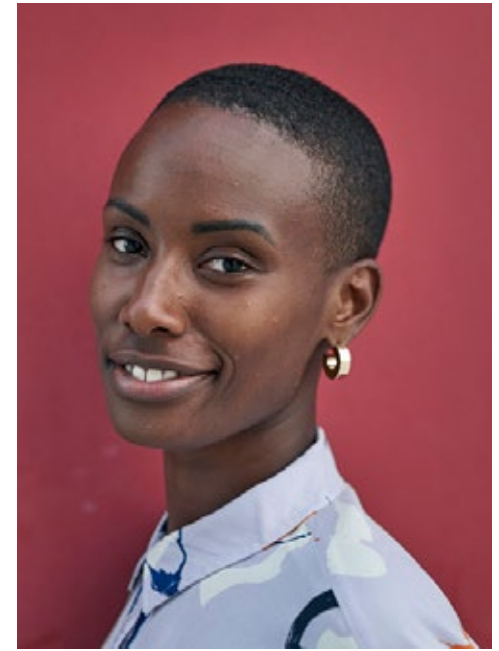

DIVINE

indeed

GRÖSSE: **175 / 5'9** KONF: **38/40**
BRUST: **87 / 34"** SCHUHE: **39**
TAILLE: **66 / 25"** HAARE: **SCHWARZ**
HÜFTE: **108 / 42"** AUGEN: **BRAUN**

indeed
Scharnweberstr. 4 // 10247 Berlin