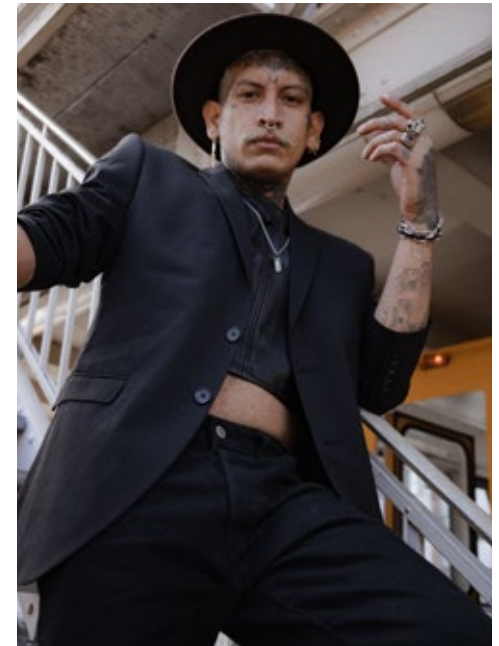

ELADIO TORRES

indeed
CHARACTERS

GRÖSSE: 172
MASSE: 93-80-87
KONF: 46/48
SCHUHE: 42

HAARE: **BLOND**
AUGEN: **BRAUN**
JAHRGANG: 1989
AB: **BERLIN**

indeed
Scharnweberstr. 4 // 10247 Berlin

Fon +49 (0)30 9700 2680
Fax +49 (0)30 9700 26829
www.indeedmodels.com
berlin@indeedmodels.com