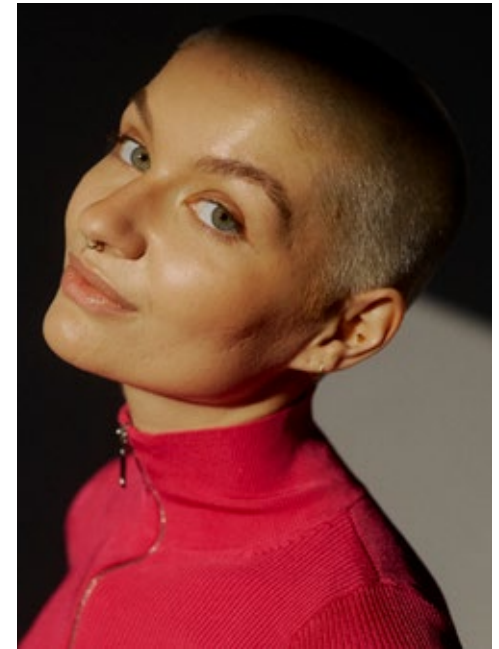

EMMA MEHL

**indeed**  
CHARACTERS

GRÖSSE: **169**  
MASSE: **85-64-92**  
KONF: **36**  
SCHUHE: **39**

HAARE: **BLOND**  
AUGEN: **GRÜN**  
JAHRGANG: **2000**  
AB: **BERLIN**

**indeed**  
Scharnweberstr. 4 // 10247 Berlin