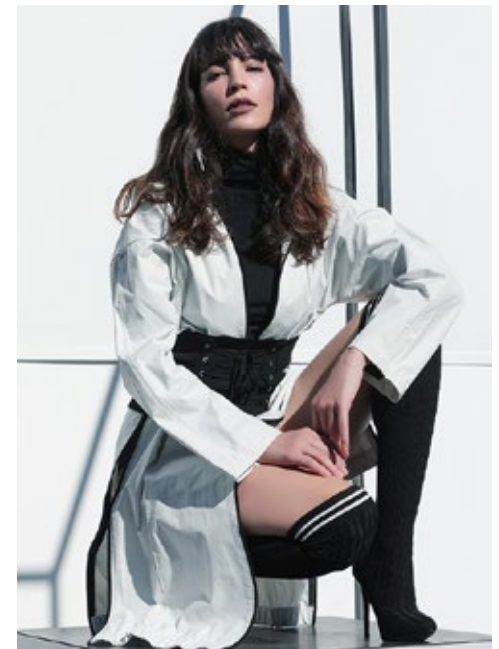

FERNANDA BARG

**indeed**

GRÖSSE: 174 / 5'9" KONF: 38  
BRUST: 91 / 36" SCHUHE: 39/40  
TAILLE: 74 / 29" HAARE: BRAUN  
HÜFTE: 104 / 41" AUGEN: BRAUN

**indeed** Fon +49 (0)30 9700 2680  
Fax +49 (0)30 9700 26829  
www.indeedmodels.com  
berlin@indeedmodels.com  
Scharnweberstr. 4 // 10247 Berlin