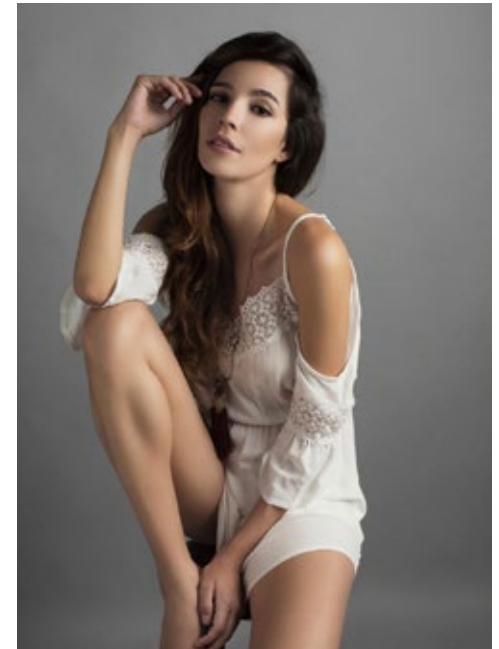

FERNANDA BARG

**indeed**

GRÖSSE: 174 / 5'9" KONF: 38  
BRUST: 91 / 36" SCHUHE: 39/40  
TAILLE: 74 / 29" HAARE: BRAUN  
HÜFTE: 104 / 41" AUGEN: BRAUN

**indeed** Fon +49 (0)30 9700 2680  
Fax +49 (0)30 9700 26829  
www.indeedmodels.com  
berlin@indeedmodels.com  
Scharnweberstr. 4 // 10247 Berlin