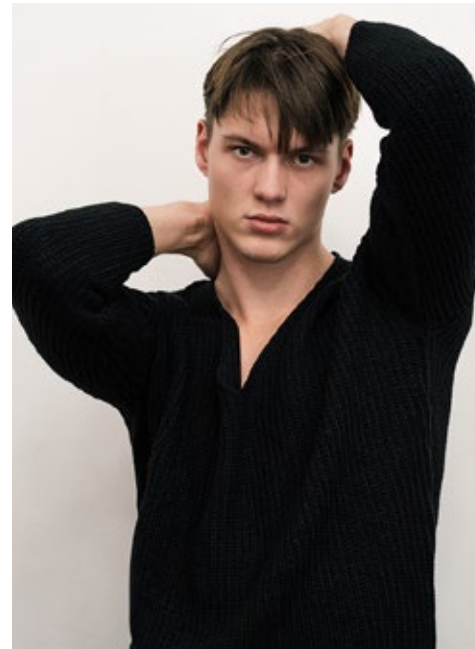

FINN

indeed

GRÖSSE: **187 / 6'2** KONF: **48/50**
BRUST: **98 / 39"** SCHUHE: **44**
TAILLE: **80 / 31"** HAARE: **BRAUN**
HÜFTE: **100 / 39"** AUGEN: **GRÜN**

indeed Fon +49 (0)30 9700 2680
Scharnweberstr. 4 // 10247 Berlin Fax +49 (0)30 9700 26829
www.indeedmodels.com
berlin@indeedmodels.com