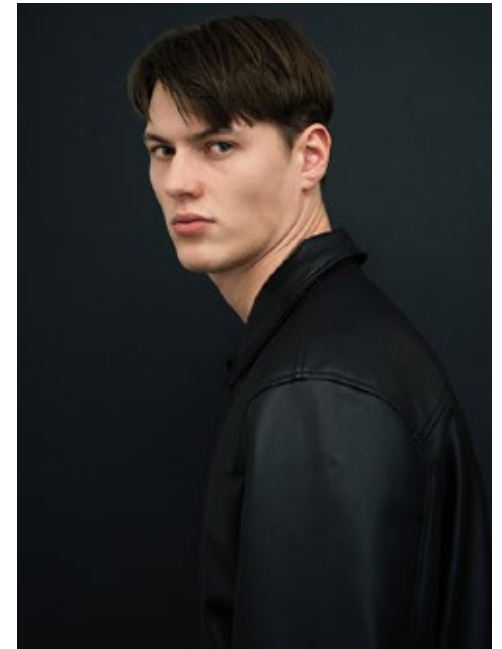

FINN

indeed

GRÖSSE: **187 / 6'2** KONF: **48/50**
BRUST: **98 / 39"** SCHUHE: **44**
TAILLE: **80 / 31"** HAARE: **BRAUN**
HÜFTE: **100 / 39"** AUGEN: **GRÜN**

indeed Fon +49 (0)30 9700 2680
Scharnweberstr. 4 // 10247 Berlin Fax +49 (0)30 9700 26829
www.indeedmodels.com
berlin@indeedmodels.com