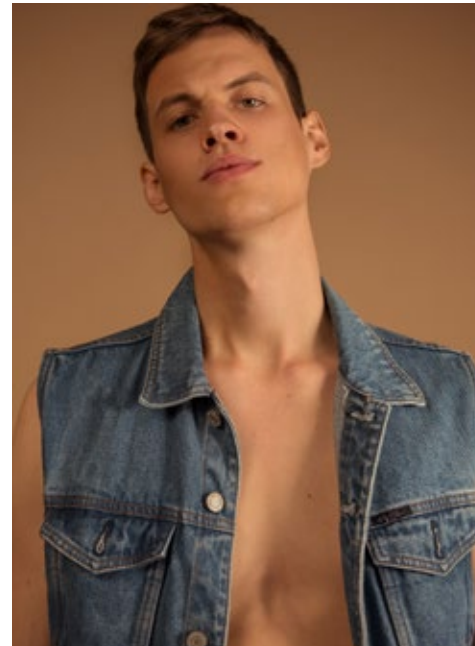

FLOYD

indeed

GRÖSSE: 188 / 6'2
BRUST: 101 / 40"
TAILLE: 89 / 39"
HÜFTE: 97 / 38"
KONF: 48
SCHUHE: 44
HAARE: BRAUN
AUGEN: GRÜN

indeed Fon +49 (0)30 9700 2680
Fax +49 (0)30 9700 26829
Scharnweberstr. 4 // 10247 Berlin www.indeedmodels.com
berlin@indeedmodels.com