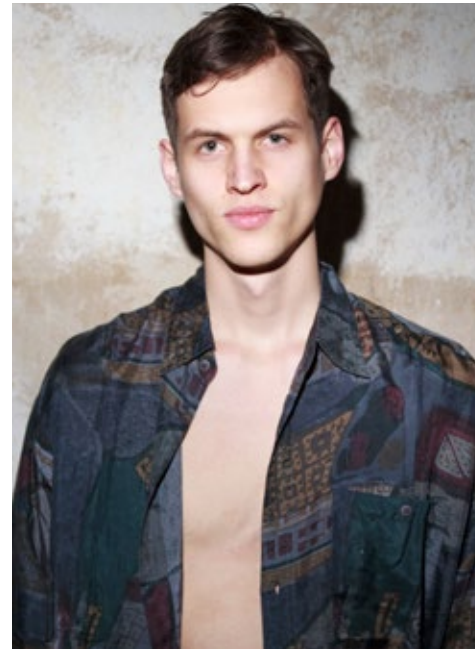

FLOYD

indeed

GRÖSSE: 188 / 6'2
BRUST: 101 / 40"
TAILLE: 89 / 39"
HÜFTE: 97 / 38"
KONF: 48
SCHUHE: 44
HAARE: BRAUN
AUGEN: GRÜN

indeed Fon +49 (0)30 9700 2680
Fax +49 (0)30 9700 26829
Scharnweberstr. 4 // 10247 Berlin www.indeedmodels.com
berlin@indeedmodels.com