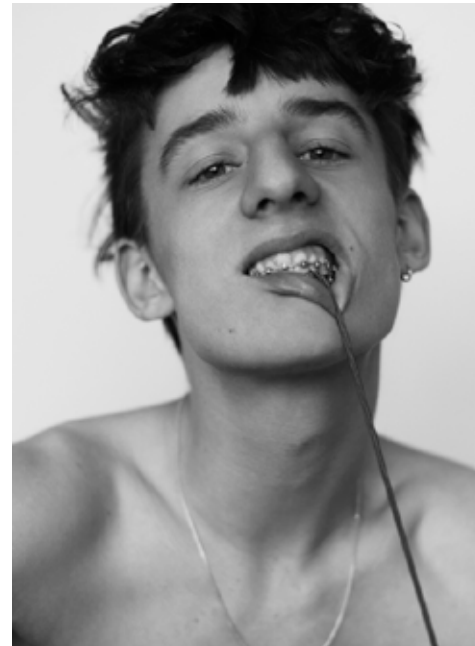

FRANZ HERMANN

indeed

GRÖSSE: **183 / 6'0** KONF: **46/48**
BRUST: **86 / 33"** SCHUHE: **43**
TAILLE: **68 / 26"** HAARE: **BRAUN**
HÜFTE: **87 / 34"** AUGEN: **BLAU**

indeed
Frankfurter Allee 22 // 10247 Berlin