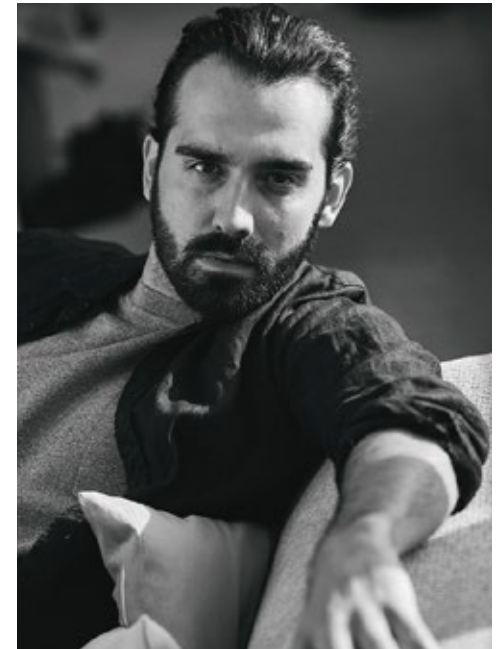

GABRIEL PITONI

indeed
CHARACTERS

GRÖSSE: 186 HAARE: BRAUN
KONF: 48/50 AUGEN: BRAUN
SCHUHE: 43/44 JAHRGANG: 1994

indeed Fon +49 (0)30 9700 2680
Fax +49 (0)30 9700 26829
Scharnweberstr. 4 // 10247 Berlin www.indeedmodels.com
berlin@indeedmodels.com