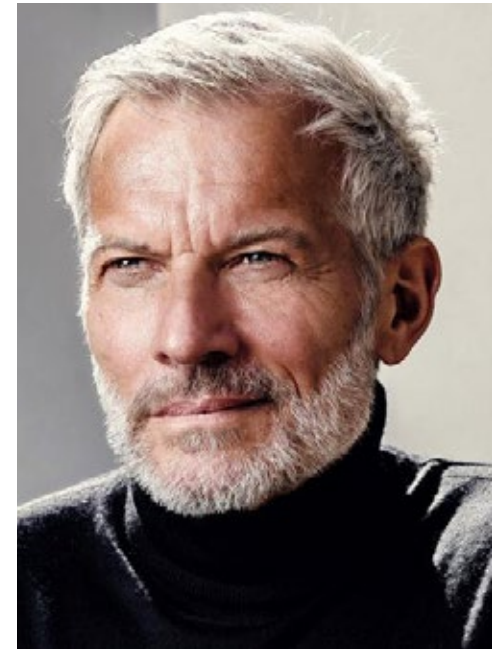

**GERALD**

**indeed**  
CHARACTERS

GRÖSSE: 183  
MASSE: 105-86-102  
KONF: 50/52  
SCHUHE: 44

HAARE: SALT&PEPPER  
AUGEN: BLAU-GRAU  
JAHRGANG: 1958  
AB: MAINZ

**indeed**  
Scharmweberstr. 4 // 10247 Berlin