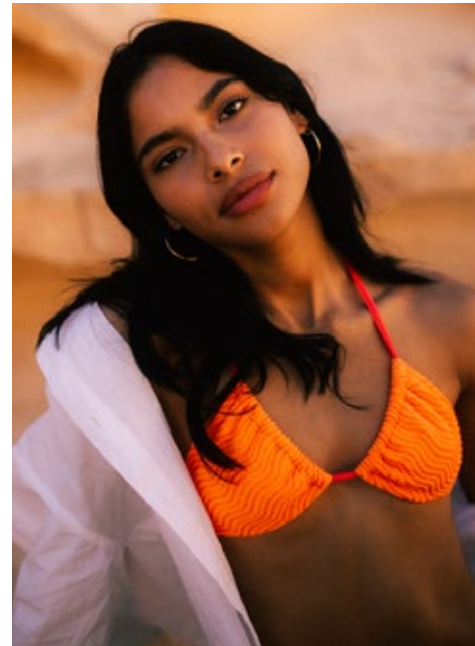

IRLANDA

indeed
CHARACTERS

GRÖSSE: 171
MASSE: 78-58-89
KONF: 34
SCHUHE: 38

HAARE: **BRAUN**
AUGEN: **BRAUN**
JAHRGANG: **2002**
AB: **SPANIEN**

indeed Fon +49 (0)30 9700 2680
Fax +49 (0)30 9700 26829
Scharnweberstr. 4 // 10247 Berlin www.indeedmodels.com
berlin@indeedmodels.com