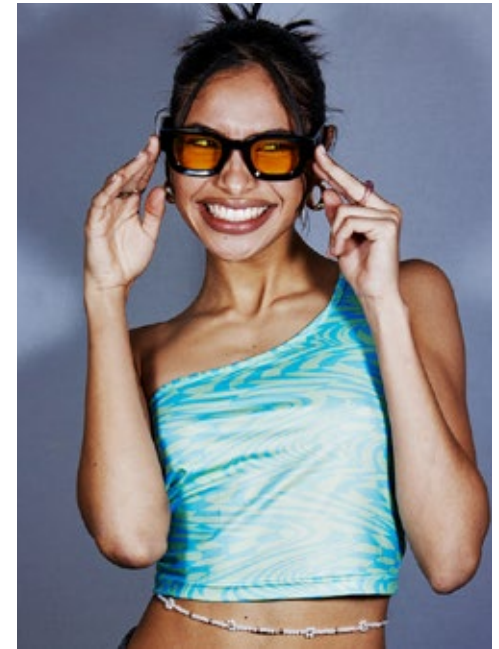

IRLANDA

indeed
CHARACTERS

GRÖSSE: 171
MASSE: 78-58-89
KONF: 34
SCHUHE: 38

HAARE: **BRAUN**
AUGEN: **BRAUN**
JAHRGANG: **2002**
AB: **SPANIEN**

indeed Fon +49 (0)30 9700 2680
Fax +49 (0)30 9700 26829
Scharnweberstr. 4 // 10247 Berlin www.indeedmodels.com
berlin@indeedmodels.com