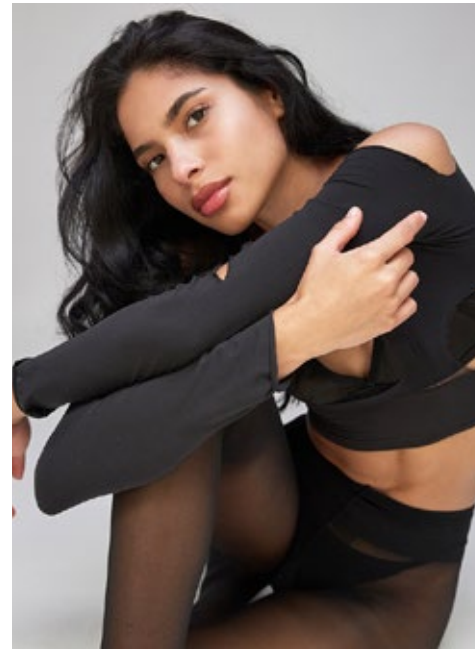

IRLANDA

indeed
CHARACTERS

GRÖSSE: 171
MASSE: 78-58-89
KONF: 34
SCHUHE: 38

HAARE: **BRAUN**
AUGEN: **BRAUN**
JAHRGANG: **2002**
AB: **SPANIEN**

indeed Fon +49 (0)30 9700 2680
Fax +49 (0)30 9700 26829
Scharnweberstr. 4 // 10247 Berlin www.indeedmodels.com
berlin@indeedmodels.com