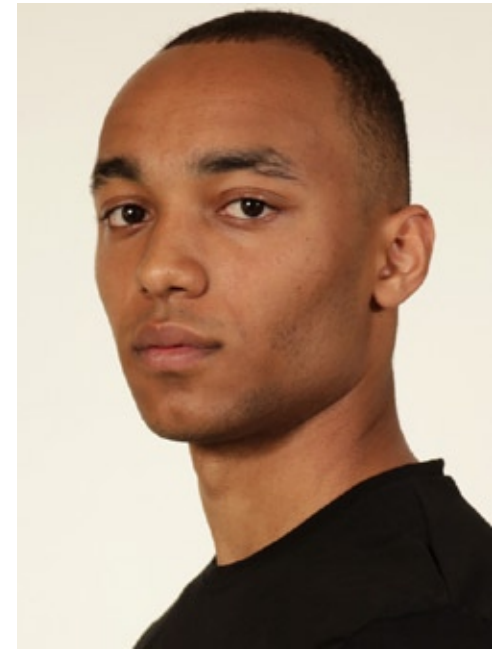

JAMAL UHLMANN

**indeed**  
CHARACTERS

GRÖSSE: **183**  
KONF: **48/50**  
SCHUHE: **44**

HAARE: **SCHWARZ**  
AUGEN: **BRAUN**  
JAHRGANG: **1999**

**indeed**  
Frankfurter Allee 22 // 10247 Berlin

Fon +49 (0)30 9700 2680  
Fax +49 (0)30 9700 26829  
www.indeedmodels.com  
berlin@indeedmodels.com