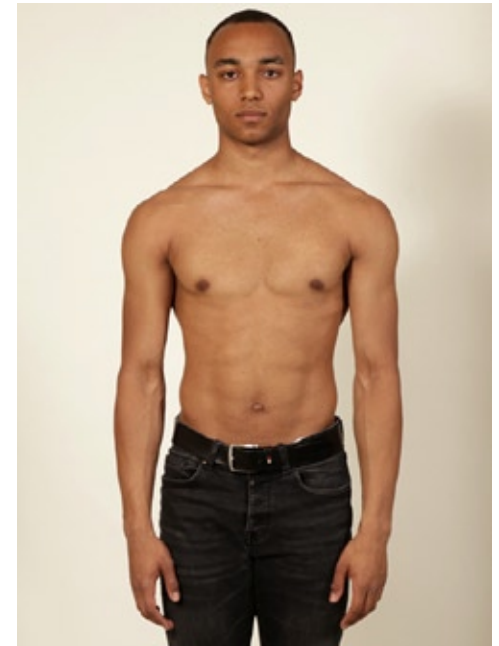

JAMAL UHLMANN

**indeed**  
CHARACTERS

GRÖSSE: **183**  
KONF: **48/50**  
SCHUHE: **44**

HAARE: **SCHWARZ**  
AUGEN: **BRAUN**  
JAHRGANG: **1999**

**indeed**  
Frankfurter Allee 22 // 10247 Berlin

Fon +49 (0)30 9700 2680  
Fax +49 (0)30 9700 26829  
www.indeedmodels.com  
berlin@indeedmodels.com