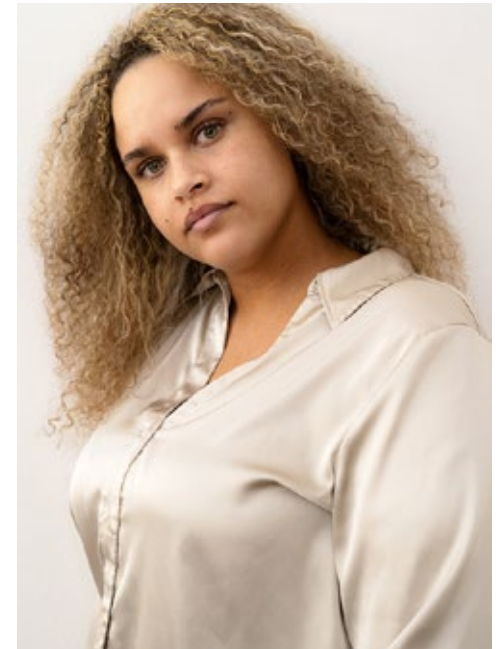

JANA B.

indeed

GRÖSSE: 176 / 5'9" KONF: 42/44
BRUST: 107 / 42" SCHUHE: 42
TAILLE: 89 / 35" HAARE: DUNKELBLOND
HÜFTE: 123 / 48" AUGEN: GRÜN

indeed
Scharnweberstr. 4 // 10247 Berlin

Fon +49 (0)30 9700 2680
Fax +49 (0)30 9700 26829
www.indeedmodels.com
berlin@indeedmodels.com