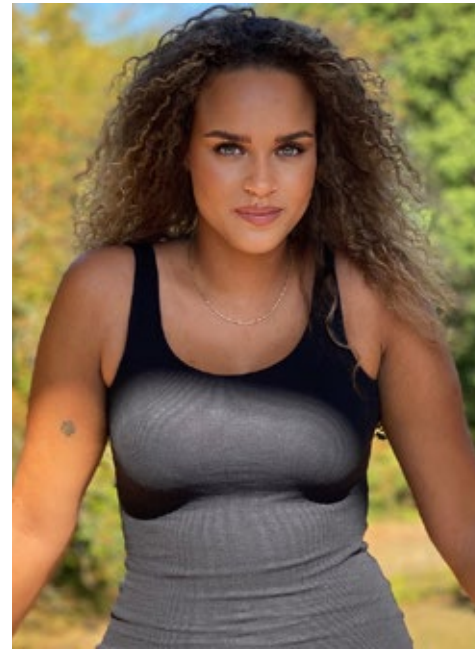

JANA B.

indeed

GRÖSSE: 176 / 5'9" KONF: 42/44
BRUST: 107 / 42" SCHUHE: 42
TAILLE: 89 / 35" HAARE: DUNKELBLOND
HÜFTE: 123 / 48" AUGEN: GRÜN

indeed
Scharnweberstr. 4 // 10247 Berlin

Fon +49 (0)30 9700 2680
Fax +49 (0)30 9700 26829
www.indeedmodels.com
berlin@indeedmodels.com