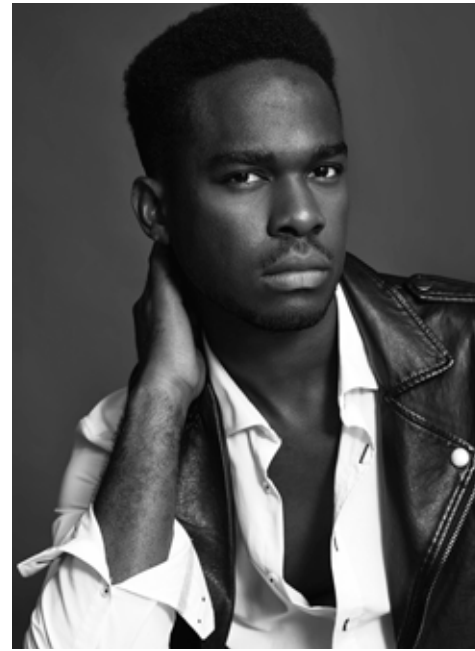

JESSE

indeed

GRÖSSE: 180 / 5'11 KONF: 46/48
BRUST: 96 / 37" SCHUHE: 45
TAILLE: 84 / 30" HAARE: SCHWARZ
HÜFTE: 100 / 38" AUGEN: BRAUN

indeed Fon +49 (0)30 9700 2680
Fax +49 (0)30 9700 26829
Scharnweberstr. 4 // 10247 Berlin www.indeedmodels.com
berlin@indeedmodels.com