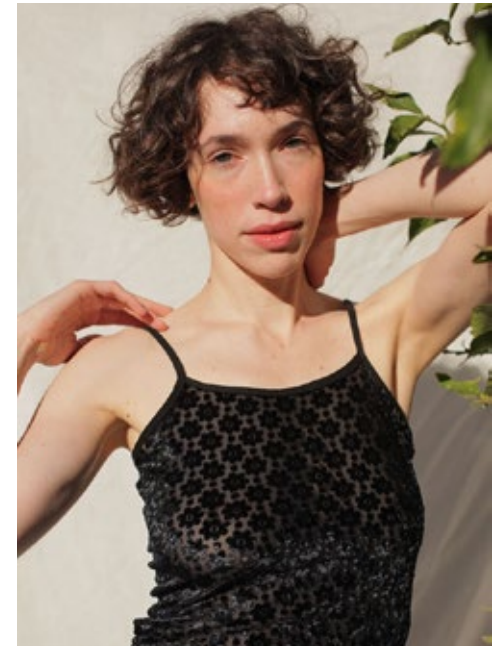

JOSEFINA V.

indeed ACTORS

GRÖSSE: 161
MASSE: 73-68-88
KONF: 34
SCHUHE: 37

HAARE: BRAUN
AUGEN: GRÜN
JAHRGANG: 1989
AB: BERLIN

indeed Fon +49 (0)30 9700 2680
Fax +49 (0)30 9700 26829
www.indeedmodels.com
berlin@indeedmodels.com
Scharnweberstr. 4 // 10247 Berlin