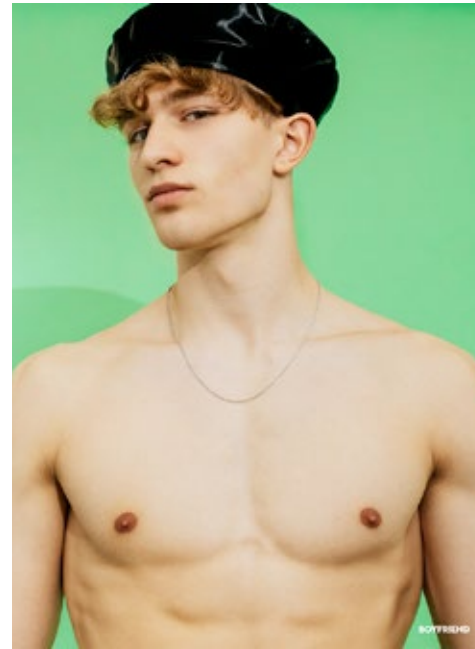

JULIUS KRÜGER

indeed

GRÖSSE: **185 / 6'1** KONF: **48**
BRUST: **97 / 38"** SCHUHE: **43**
TAILLE: **80 / 31"** HAARE: **BLOND**
HÜFTE: **95 / 37"** AUGEN: **GRÜN - BRAUN**

indeed Fon +49 (0)30 9700 2680
Fax +49 (0)30 9700 26829
www.indeedmodels.com
Scharnweberstr. 4 // 10247 Berlin berlin@indeedmodels.com