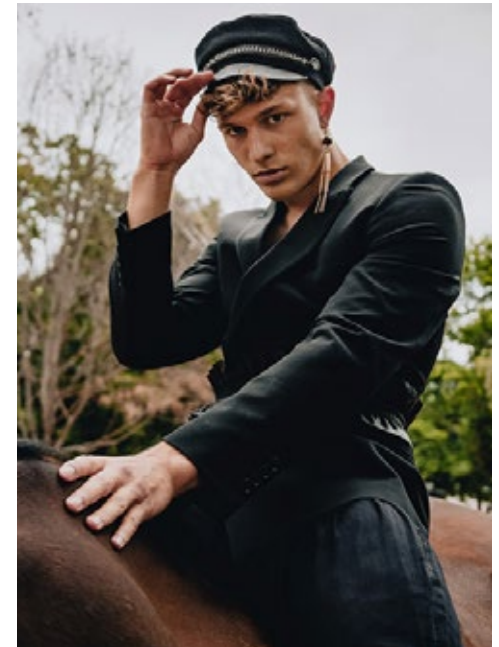

JULIUS KRÜGER

indeed

GRÖSSE: **185 / 6'1** KONF: **48**
BRUST: **97 / 38"** SCHUHE: **43**
TAILLE: **80 / 31"** HAARE: **BLOND**
HÜFTE: **95 / 37"** AUGEN: **GRÜN - BRAUN**

indeed Fon +49 (0)30 9700 2680
Fax +49 (0)30 9700 26829
www.indeedmodels.com
Scharnweberstr. 4 // 10247 Berlin berlin@indeedmodels.com