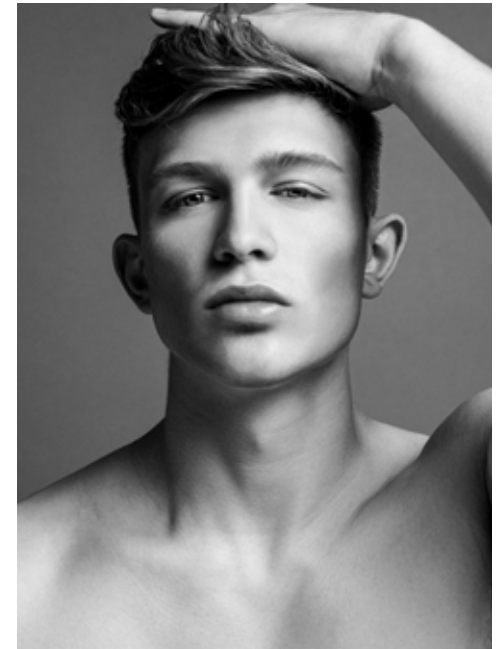

JULIUS KRÜGER

indeed

GRÖSSE: **185 / 6'1** KONF: **48**
BRUST: **97 / 38"** SCHUHE: **43**
TAILLE: **80 / 31"** HAARE: **BLOND**
HÜFTE: **95 / 37"** AUGEN: **GRÜN - BRAUN**

indeed Fon +49 (0)30 9700 2680
Fax +49 (0)30 9700 26829
www.indeedmodels.com
Scharnweberstr. 4 // 10247 Berlin berlin@indeedmodels.com