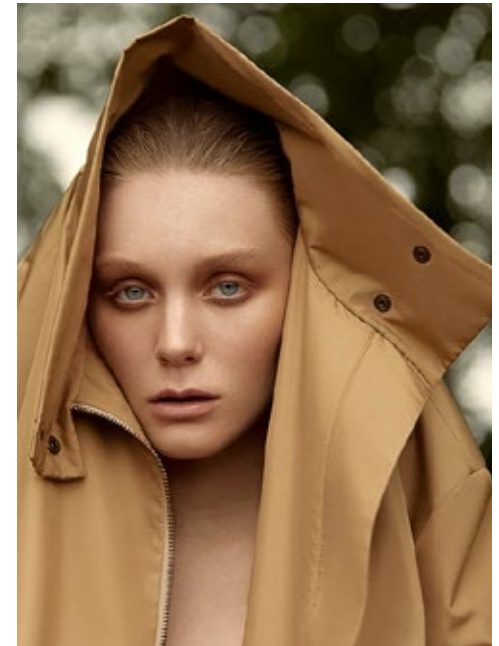

KATERYNA S.

indeed

GRÖSSE: 176 / 5'9
BRUST: 81 / 32"
TAILLE: 58 / 22"
HÜFTE: 90 / 35"
KONF: 34
SCHUHE: 39
HAARE: ROT
AUGEN: BLAU

indeed
Scharnweberstr. 4 // 10247 Berlin

Fon +49 (0)30 9700 2680
Fax +49 (0)30 9700 26829
www.indeedmodels.com
berlin@indeedmodels.com