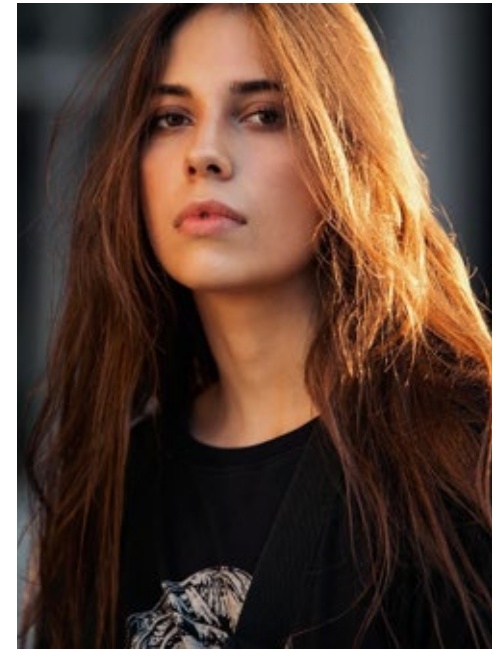

LARISSA WEHR

indeed

GRÖSSE: 168 / 5'6
BRUST: 75 / 29"
TAILLE: 63 / 24"
HÜFTE: 88 / 34"
KONF: 34
SCHUHE: 38
HAARE: BRAUN
AUGEN: BRAUN

indeed Fon +49 (0)30 9700 2680
Fax +49 (0)30 9700 26829
Scharnweberstr. 4 // 10247 Berlin www.indeedmodels.com
berlin@indeedmodels.com