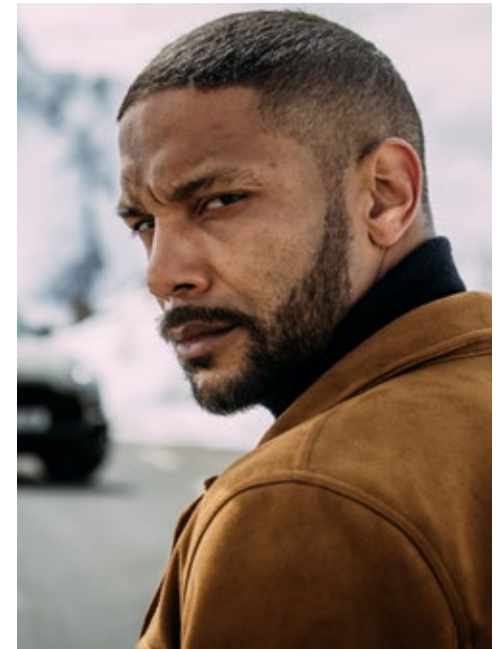

LARRY SMALL

**indeed**

GRÖSSE: 185 / 6'1  
BRUST: 104 / 40"  
TAILLE: 82 / 32"  
HÜFTE: 103 / 40"  
KONF: 50/52  
SCHUHE: 44  
HAARE: SCHWARZ  
AUGEN: BRAUN

**indeed** Fon +49 (0)30 9700 2680  
Fax +49 (0)30 9700 26829  
www.indeedmodels.com  
berlin@indeedmodels.com  
Scharnweberstr. 4 // 10247 Berlin