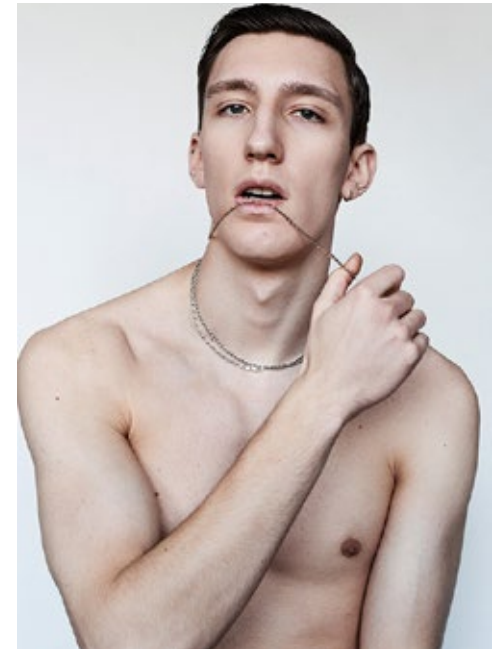

LEON MATEO

indeed

GRÖSSE: **187 / 6'2** KONF: **48**
BRUST: **95 / 37"** SCHUHE: **45**
TAILLE: **78 / 31"** HAARE: **BRAUN**
HÜFTE: **98 / 39"** AUGEN: **BLAU**

indeed Fon +49 (0)30 9700 2680
Fax +49 (0)30 9700 26829
Scharnweberstr. 4 // 10247 Berlin www.indeedmodels.com
berlin@indeedmodels.com