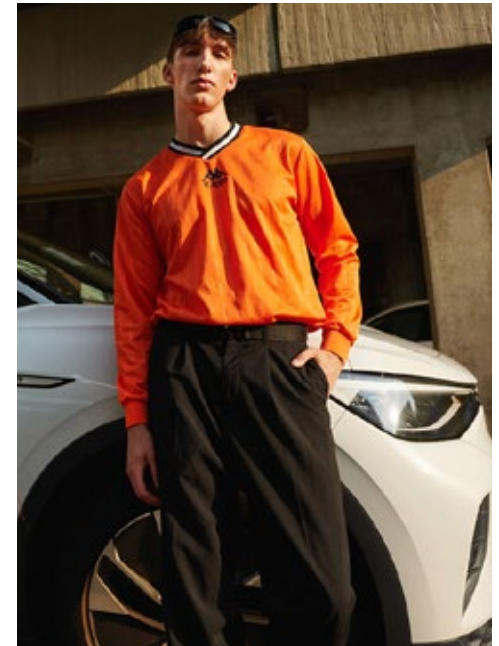

LEON MATEO

indeed

GRÖSSE: **187 / 6'2** KONF: **48**
BRUST: **95 / 37"** SCHUHE: **45**
TAILLE: **78 / 31"** HAARE: **BRAUN**
HÜFTE: **98 / 39"** AUGEN: **BLAU**

indeed Fon +49 (0)30 9700 2680
Fax +49 (0)30 9700 26829
Scharnweberstr. 4 // 10247 Berlin www.indeedmodels.com
berlin@indeedmodels.com