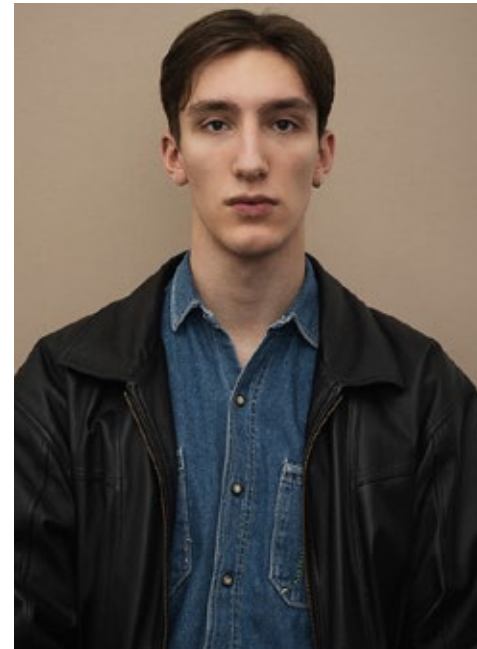

LEON MATEO

indeed

GRÖSSE: **187 / 6'2** KONF: **48**
BRUST: **95 / 37"** SCHUHE: **45**
TAILLE: **78 / 31"** HAARE: **BRAUN**
HÜFTE: **98 / 39"** AUGEN: **BLAU**

indeed Fon +49 (0)30 9700 2680
Fax +49 (0)30 9700 26829
Scharnweberstr. 4 // 10247 Berlin www.indeedmodels.com
berlin@indeedmodels.com