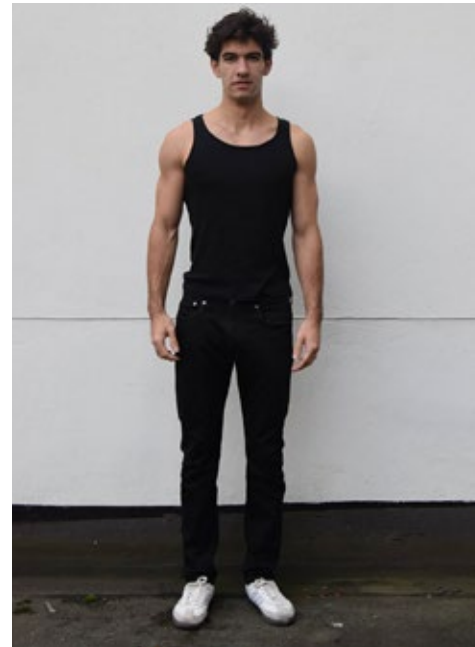

LEONARDO CAN

**indeed** ACTORS

GRÖSSE: 189  
MASSE: 101-74-96  
KONF: 50/52  
SCHUHE: 46

HAARE: BRAUN  
AUGEN: BRAUN  
JAHRGANG: 2002  
AB: BERLIN

**indeed** Fon +49 (0)30 9700 2680  
Fax +49 (0)30 9700 26829  
www.indeedmodels.com  
berlin@indeedmodels.com  
Scharnweberstr. 4 // 10247 Berlin