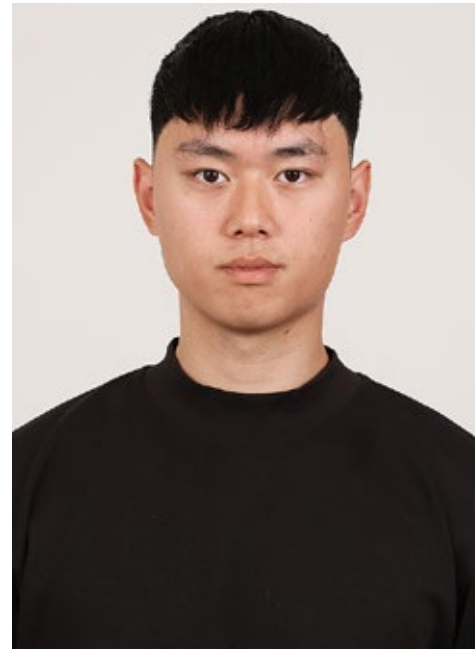

LIO JEY

indeed
CHARACTERS

GRÖSSE: **185**
MASSE: **96-84-111**
KONF: **50**
SCHUHE: **44/45**

HAARE: **SCHWARZ**
AUGEN: **BRAUN**
JAHRGANG: **2001**
AB: **BERLIN**

indeed
Scharnweberstr. 4 // 10247 Berlin