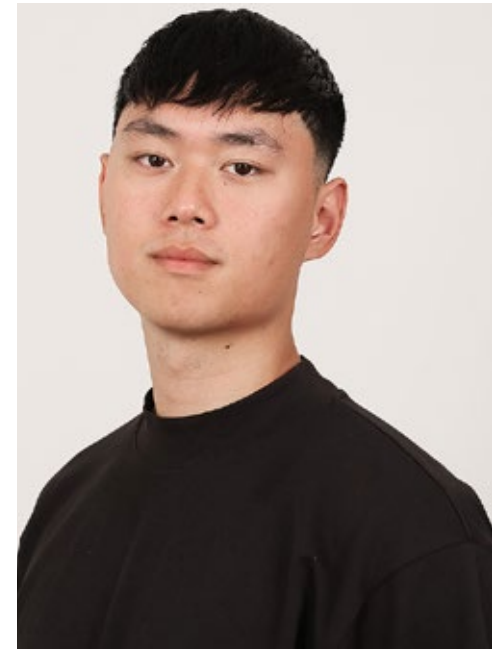

LIO JEY

indeed
CHARACTERS

GRÖSSE: **185**
MASSE: **96-84-111**
KONF: **50**
SCHUHE: **44/45**

HAARE: **SCHWARZ**
AUGEN: **BRAUN**
JAHRGANG: **2001**
AB: **BERLIN**

indeed
Scharnweberstr. 4 // 10247 Berlin