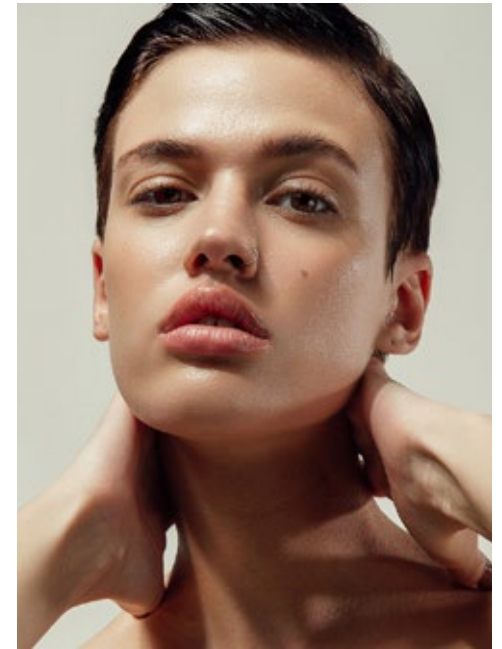

LISA CHE

indeed

GRÖSSE: 171 / 5'7
BRUST: 84 / 33"
TAILLE: 61 / 24"
HÜFTE: 88 / 35"

KONF: 34/36
SCHUHE: 38/39
HAARE: BRAUN
AUGEN: BRAUN

indeed
Scharnweberstr. 4 // 10247 Berlin

Fon +49 (0)30 9700 2680
Fax +49 (0)30 9700 26829
www.indeedmodels.com
berlin@indeedmodels.com