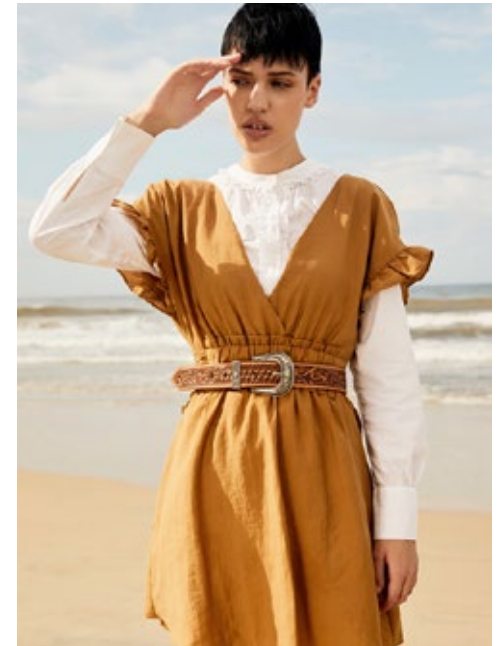

LISA CHE

indeed

GRÖSSE: 171 / 5'7
BRUST: 84 / 33"
TAILLE: 61 / 24"
HÜFTE: 88 / 35"

KONF: 34/36
SCHUHE: 38/39
HAARE: BRAUN
AUGEN: BRAUN

indeed
Scharnweberstr. 4 // 10247 Berlin

Fon +49 (0)30 9700 2680
Fax +49 (0)30 9700 26829
www.indeedmodels.com
berlin@indeedmodels.com