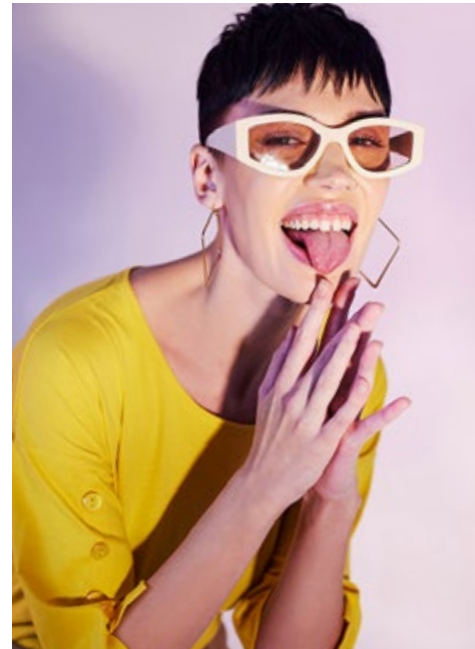

LISA CHE

indeed

GRÖSSE: 171 / 5'7
BRUST: 84 / 33"
TAILLE: 61 / 24"
HÜFTE: 88 / 35"

KONF: 34/36
SCHUHE: 38/39
HAARE: BRAUN
AUGEN: BRAUN

indeed
Scharnweberstr. 4 // 10247 Berlin

Fon +49 (0)30 9700 2680
Fax +49 (0)30 9700 26829
www.indeedmodels.com
berlin@indeedmodels.com