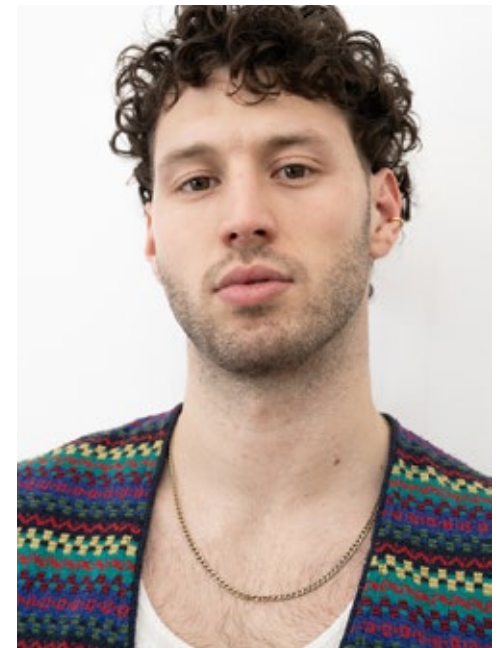

LUKAS R.

indeed
CHARACTERS

GRÖSSE: **190**
MASSE: **102-83-104**
KONF: **50/52**
SCHUHE: **45**

HAARE: **BRAUN**
AUGEN: **BRAUN**
JAHRGANG: **1998**
AB: **BERLIN**

indeed Fon +49 (0)30 9700 2680
Fax +49 (0)30 9700 26829
Scharnweberstr. 4 // 10247 Berlin www.indeedmodels.com
berlin@indeedmodels.com