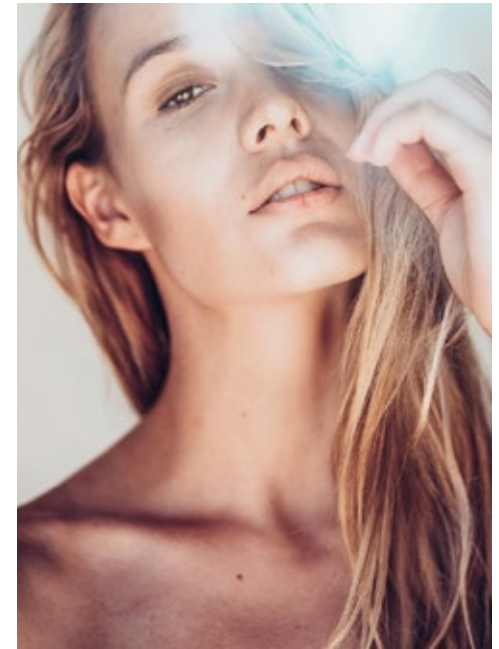

LUNA LIERSCH

**indeed**

GRÖSSE: 180 / 5'11 KONF: 34/36  
BRUST: 80 / 31" SCHUHE: 41  
TAILLE: 60 / 23" HAARE: **BLOND**  
HÜFTE: 90 / 35" AUGEN: **BRAUN**

**indeed**  
Scharnweberstr. 4 // 10247 Berlin

Fon +49 (0)30 9700 2680  
Fax +49 (0)30 9700 26829  
www.indeedmodels.com  
berlin@indeedmodels.com