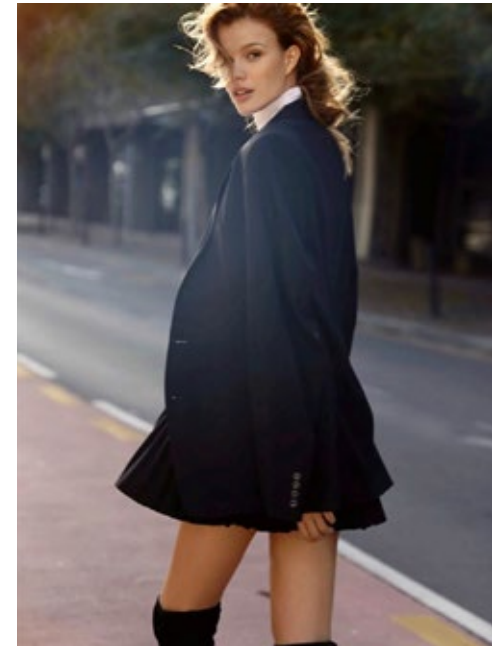

LUNA LIERSCH

**indeed**

GRÖSSE: 180 / 5'11 KONF: 34/36  
BRUST: 80 / 31" SCHUHE: 41  
TAILLE: 60 / 23" HAARE: **BLOND**  
HÜFTE: 90 / 35" AUGEN: **BRAUN**

**indeed**  
Scharnweberstr. 4 // 10247 Berlin

Fon +49 (0)30 9700 2680  
Fax +49 (0)30 9700 26829  
www.indeedmodels.com  
berlin@indeedmodels.com