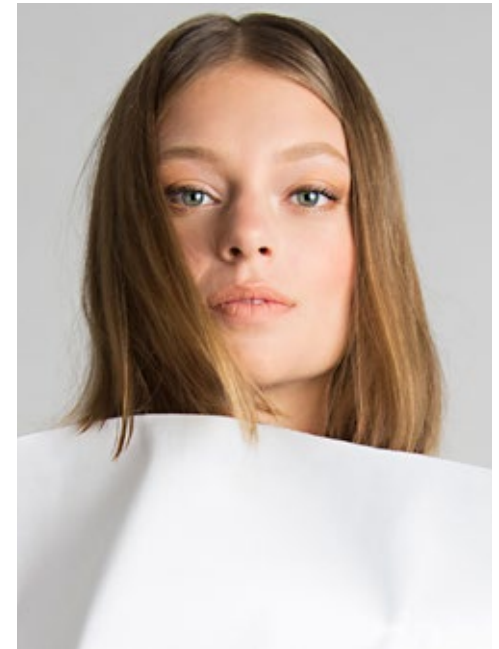

MARLENE K.

indeed
CHARACTERS

GRÖSSE: 170
KONF: 34/36
SCHUHE: 38

HAARE: **DUNKELBLOND**
AUGEN: **BLAU-GRÜN**
JAHRGANG: 1997

indeed
Scharnweberstr. 4 // 10247 Berlin

Fon +49 (0)30 9700 2680
Fax +49 (0)30 9700 26829
www.indeedmodels.com
berlin@indeedmodels.com