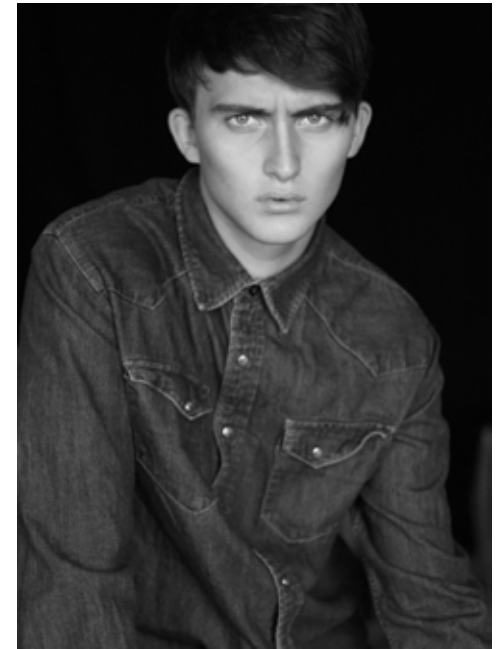

MARTIN RUHNKE

**indeed**

GRÖSSE: 188  
BRUST: 95  
TAILLE: 74  
HÜFTE: 96

KONF: 48  
SCHUHE: 41/42  
HAARE: BRAUN  
AUGEN: BLAU

**indeed**  
Frankfurter Allee 22 // 10247 Berlin

Fon +49 (0)30 9700 2680  
Fax +49 (0)30 9700 26829  
www.indeedmodels.com  
berlin@indeedmodels.com