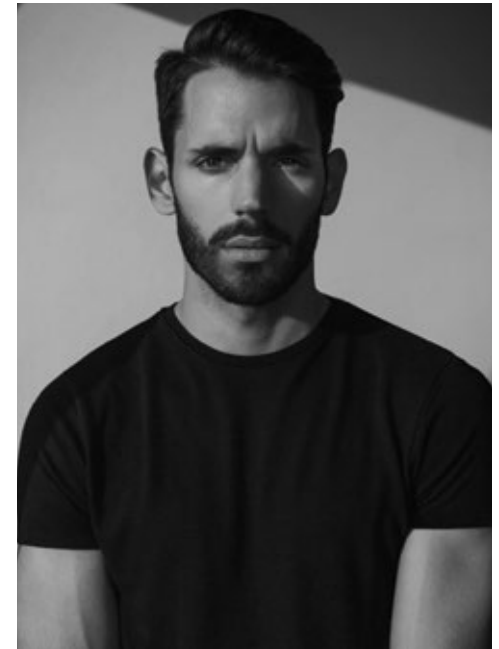

MATEO DELGADO

indeed

GRÖSSE: 182 / 6'0
BRUST: 93 / 36"
TAILLE: 74 / 29"
HÜFTE: 96 / 37"
KONF: 48/50
SCHUHE: 42
HAARE: BRAUN
AUGEN: BRAUN

indeed Fon +49 (0)30 9700 2680
Fax +49 (0)30 9700 26829
Scharnweberstr. 4 // 10247 Berlin www.indeedmodels.com
berlin@indeedmodels.com