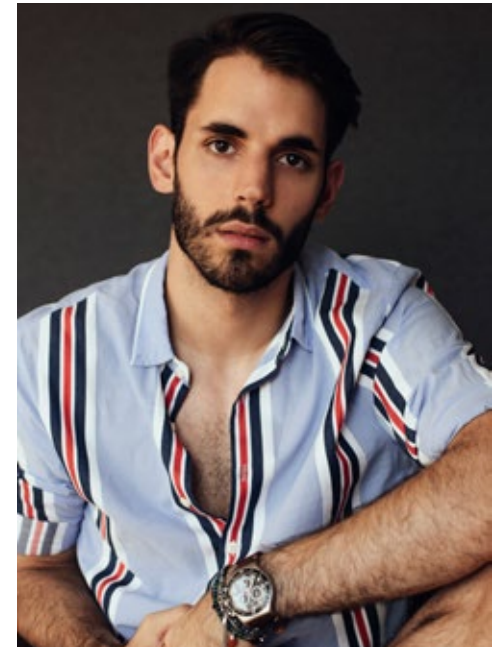

MATEO DELGADO

indeed

GRÖSSE: 182 / 6'0
BRUST: 93 / 36"
TAILLE: 74 / 29"
HÜFTE: 96 / 37"
KONF: 48/50
SCHUHE: 42
HAARE: BRAUN
AUGEN: BRAUN

indeed Fon +49 (0)30 9700 2680
Fax +49 (0)30 9700 26829
Scharnweberstr. 4 // 10247 Berlin www.indeedmodels.com
berlin@indeedmodels.com