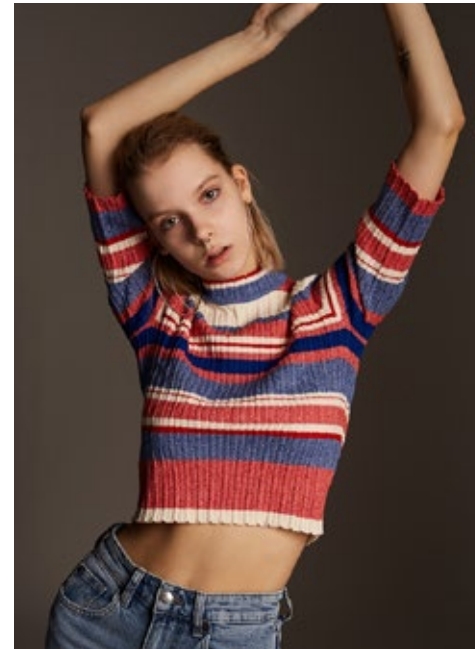

MATYLDA M.

indeed

GRÖSSE: **178 / 5'10** KONF: **34**
BRUST: **83 / 32"** SCHUHE: **40**
TAILLE: **61 / 24"** HAARE: **DUNKELBLOND**
HÜFTE: **88 / 34"** AUGEN: **GRÜN**

indeed Fon +49 (0)30 9700 2680
Fax +49 (0)30 9700 26829
Scharnweberstr. 4 // 10247 Berlin www.indeedmodels.com
berlin@indeedmodels.com